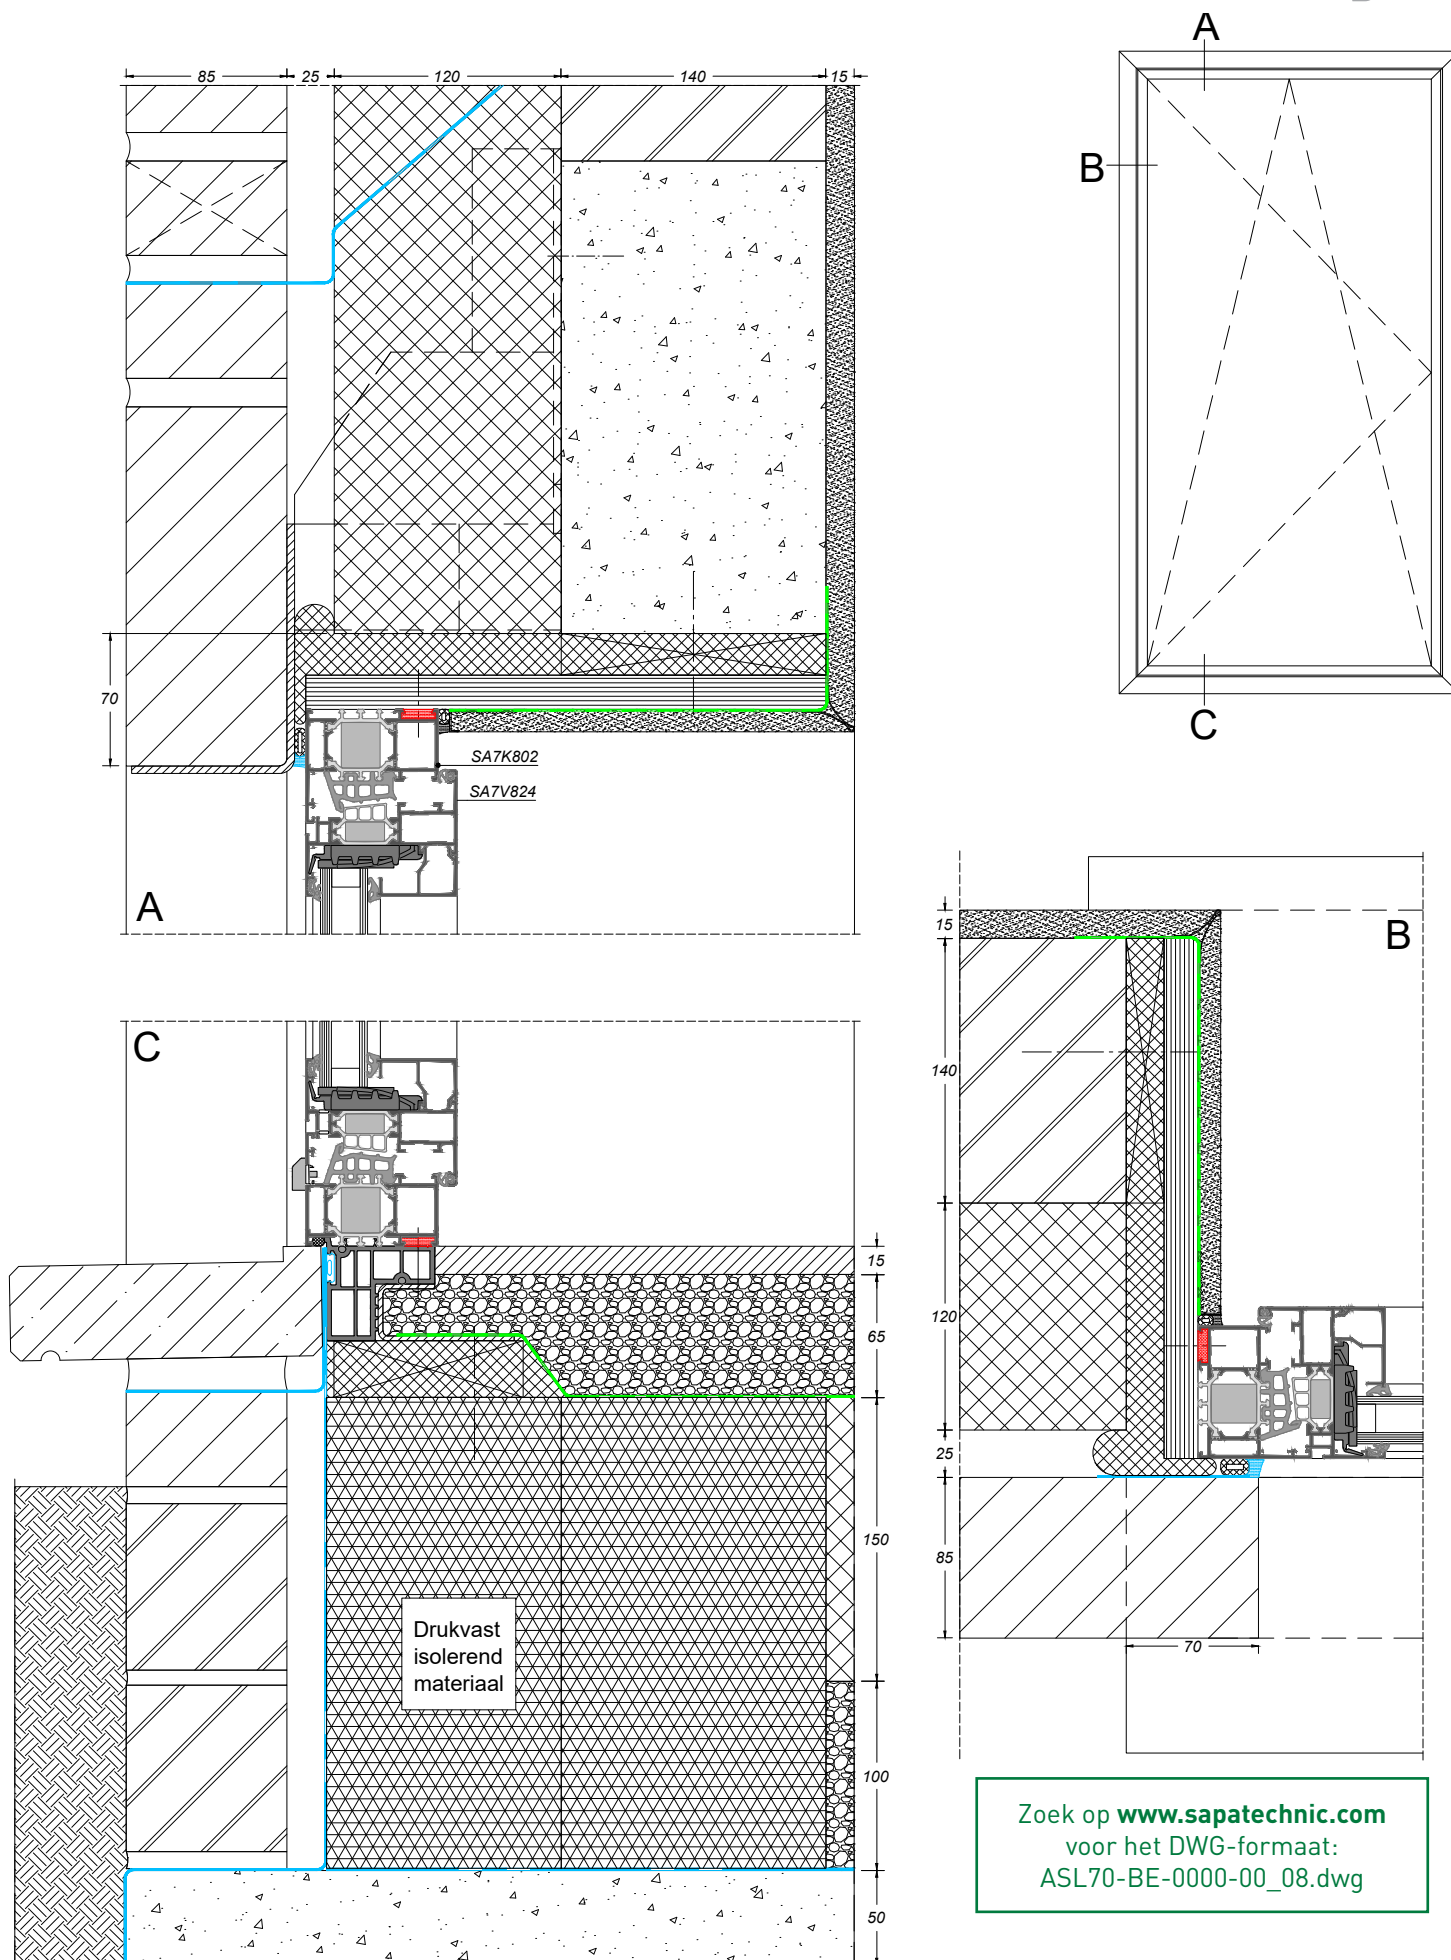

AVANTIS SMARTLINE 70

bouwaansluiting met metselwerk

sapa:

By Hydro

Zoek op www.sapatechnic.com
voor het DWG-formaat:
ASL70-BE-0000-00_08.dwg