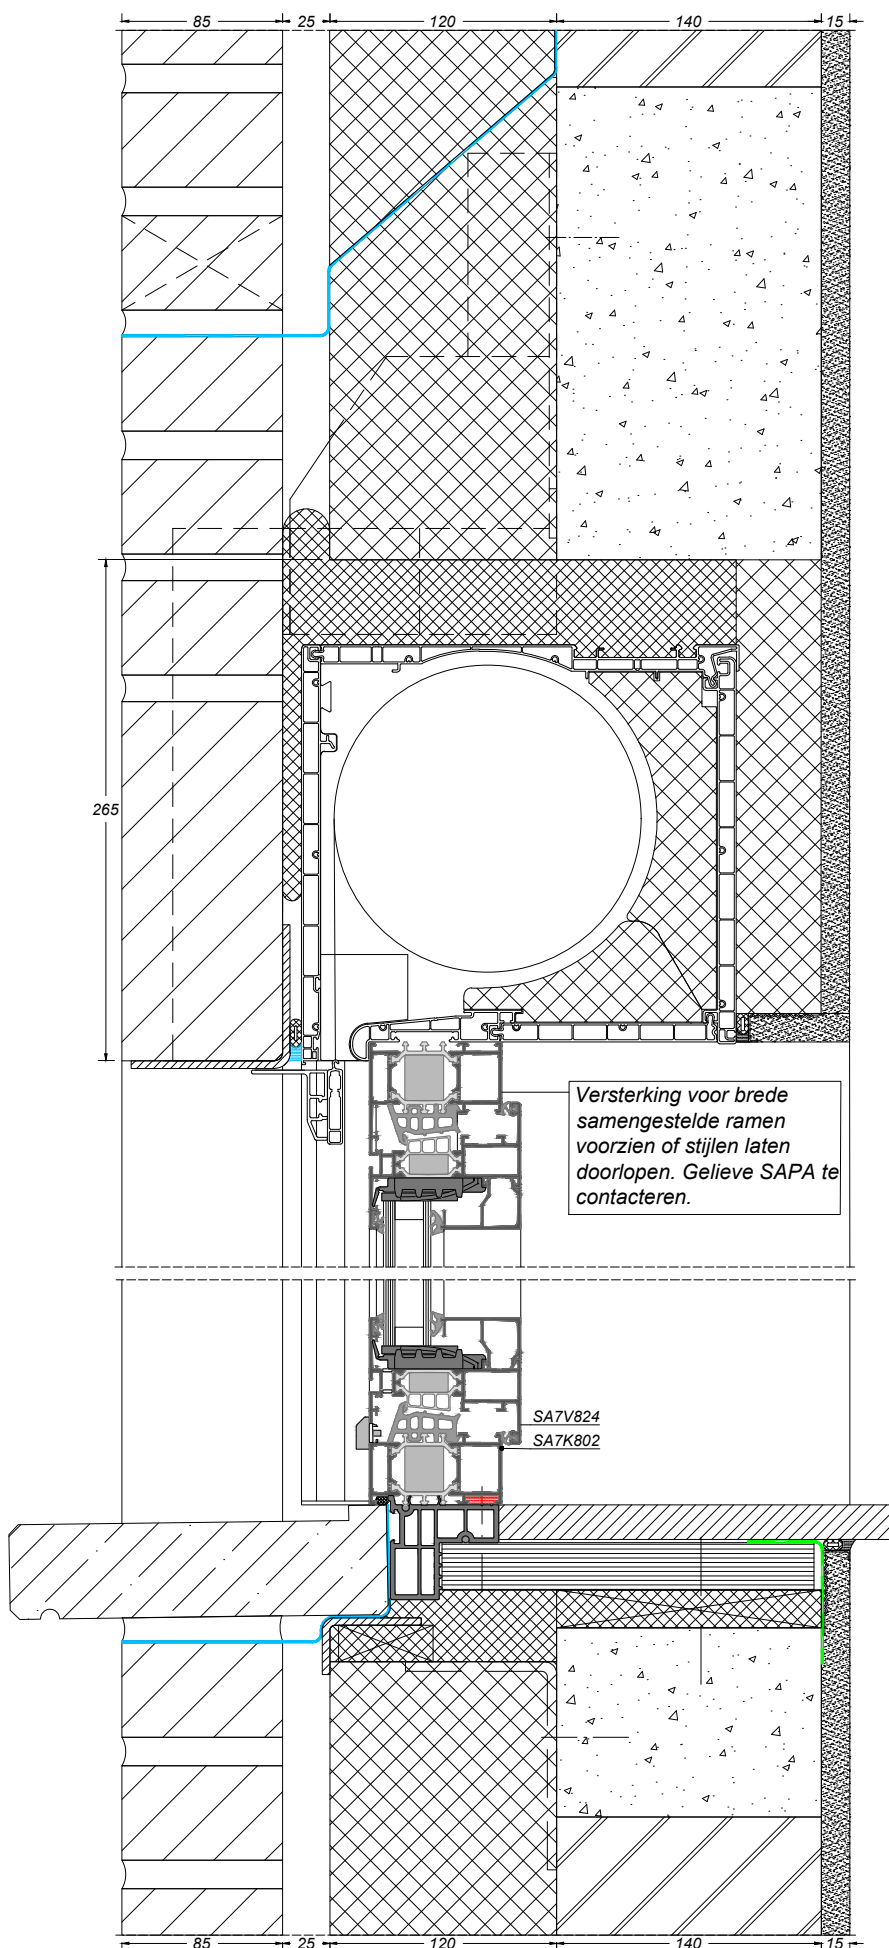

AVANTIS SMARTLINE 70

bouwaansluiting met metselwerk

sapa:

By Hydro

Zoek op www.sapatechnic.com
voor het DWG-formaat:
ASL70-BE-0000-04_09.dwg

AVANTIS SMARTLINE 70

bouwaansluiting met metselwerk

sapa:

AVANTIS SMARTLINE 70

bouwaansluiting met metselwerk

sapa:

By Hydro

Zoek op www.sapatechnic.com
voor het DWG-formaat:
ASL70-BE-0010-00_07.dwg

AVANTIS SMARTLINE 70

bouwaansluiting met metselwerk

sapa: