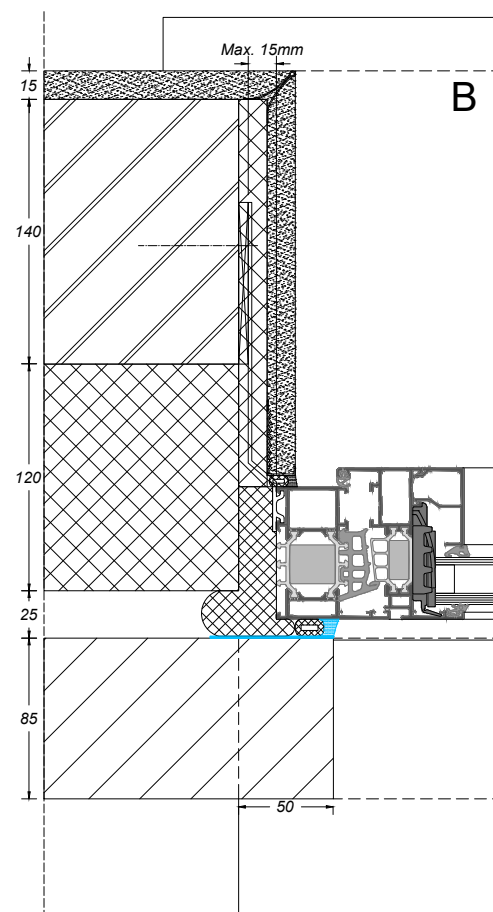

By Hydro

Zoek op www.sapatechnic.com
voor het DWG-formaat:
ASL70-BE-0020-00_06.dwg

AVANTIS SMARTLINE 70

bouwaansluiting met metselwerk

sapa:

By Hydro

Zoek op www.sapatech.com
voor het DWG-formaat:
ASL70-BE-0030-00_03.dwg