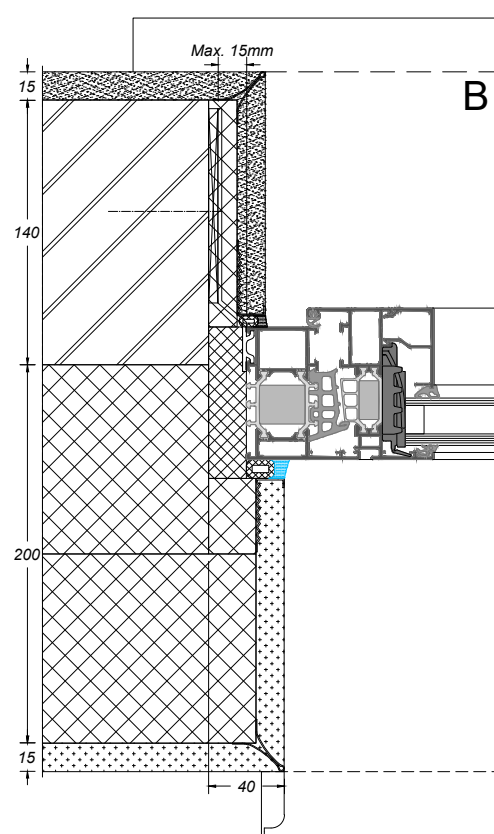

Zoek op www.sapatechnic.com
voor het DWG-formaat:
ASL70-BE-0231-00_02.dwg