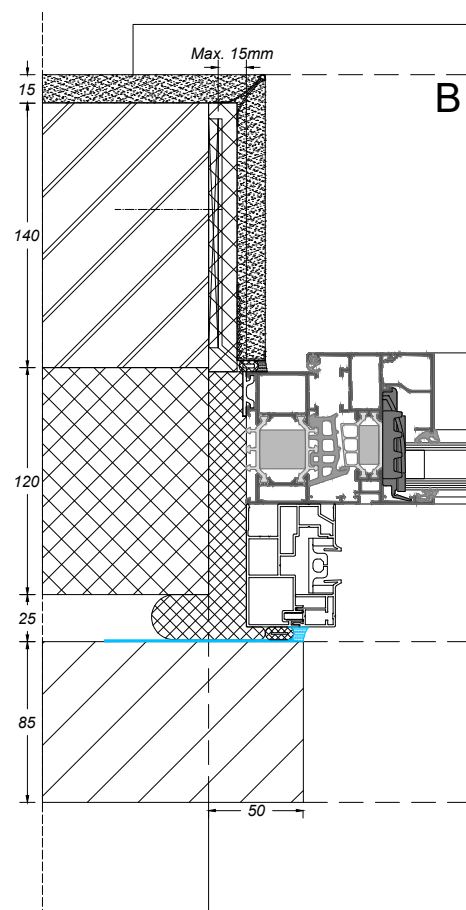

AVANTIS SMARTLINE 70

bouwaansluiting met metselwerk

sapa:

By Hydro

Zoek op www.sapatechnic.com
voor het DWG-formaat:
ASL70-BE-0020-00_06.dwg