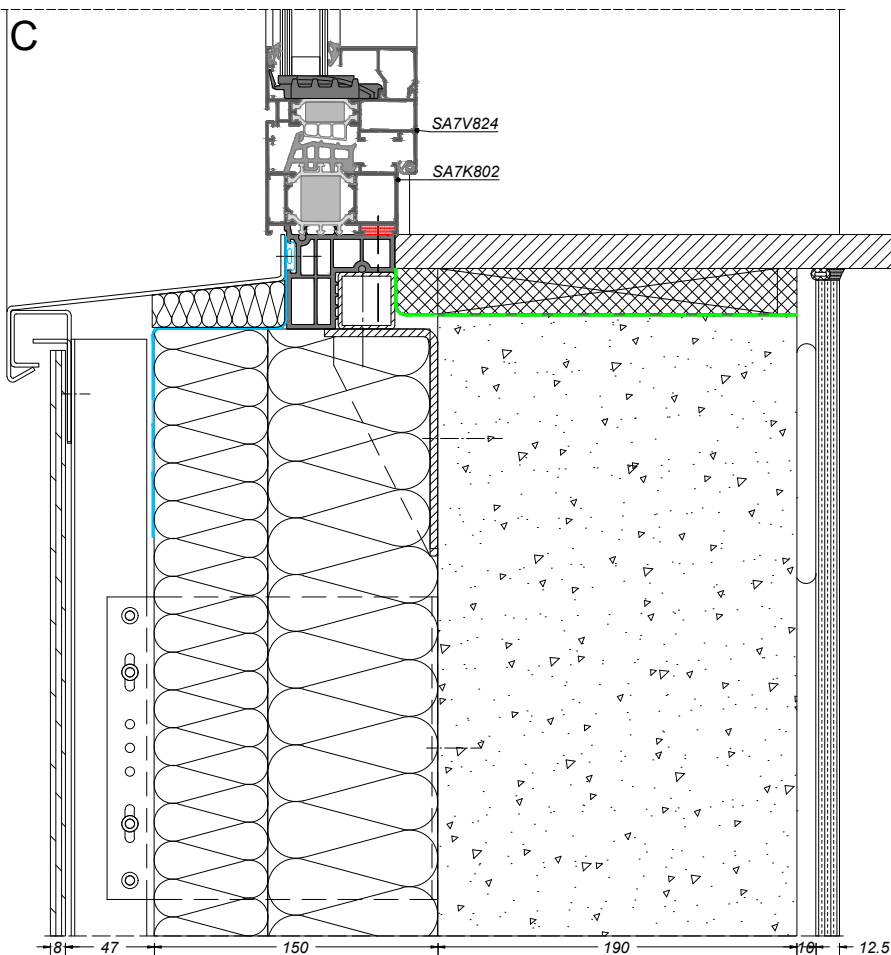

AVANTIS SMARTLINE 70

bouwaansluiting met metselwerk

sapa:

By Hydro

Zoek op www.sapatechnic.com
voor het DWG-formaat:
ASL70-BE-0010-00_07.dwg

AVANTIS SMARTLINE 70

bouwaansluiting met metselwerk

sapa:

By Hydro

Zoek op www.sapatechnic.com
voor het DWG-formaat:
ASL70-BE-0020-00_06.dwg

AVANTIS SMARTLINE 70

bouwaansluiting met metselwerk

sapa:

By Hydro

Zoek op www.sapatech.com
voor het DWG-formaat:
ASL70-BE-0030-00_03.dwg

Zoek op www.sapatechnic.com
voor het DWG-formaat:
ASL70-BE-0031-00_03B.dwg

AVANTIS SMARTLINE 70

bouwaansluiting met vezelcementplaat

sapa:

By Hydro

Zoek op www.sapatechnic.com
voor het DWG-formaat:
ASL70-BE-0601-00_01.dwg