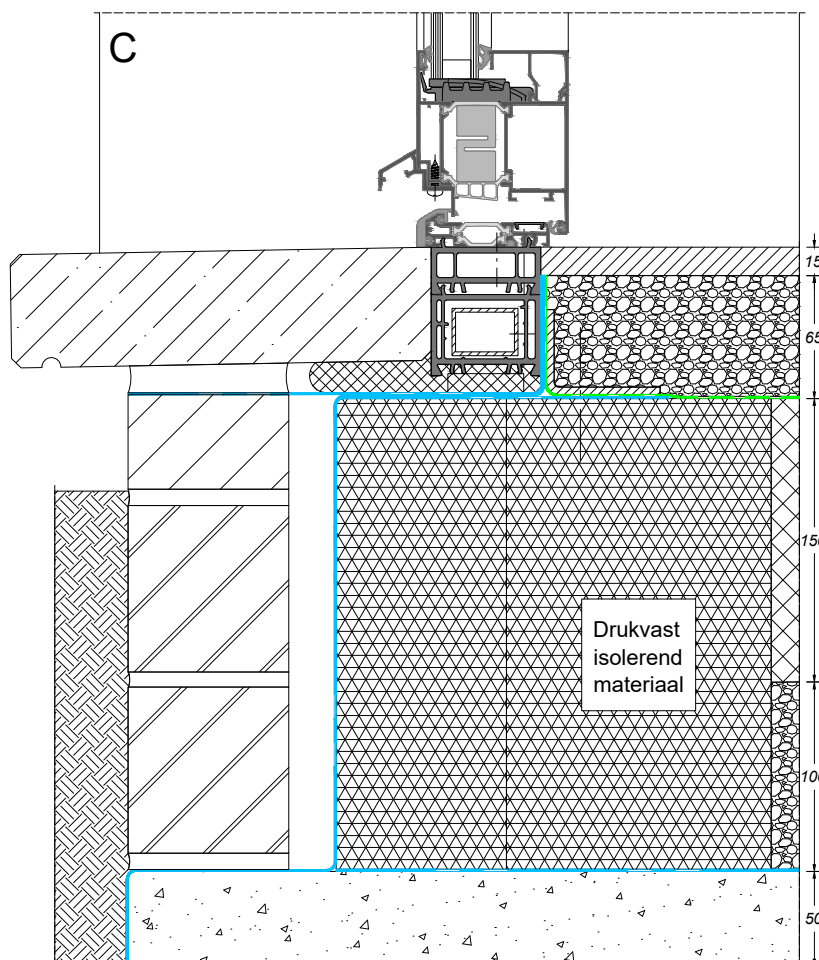

Zoek op www.sapatechnic.com
voor het DWG-formaat:
ASL70-BE-0200-04_06.dwg