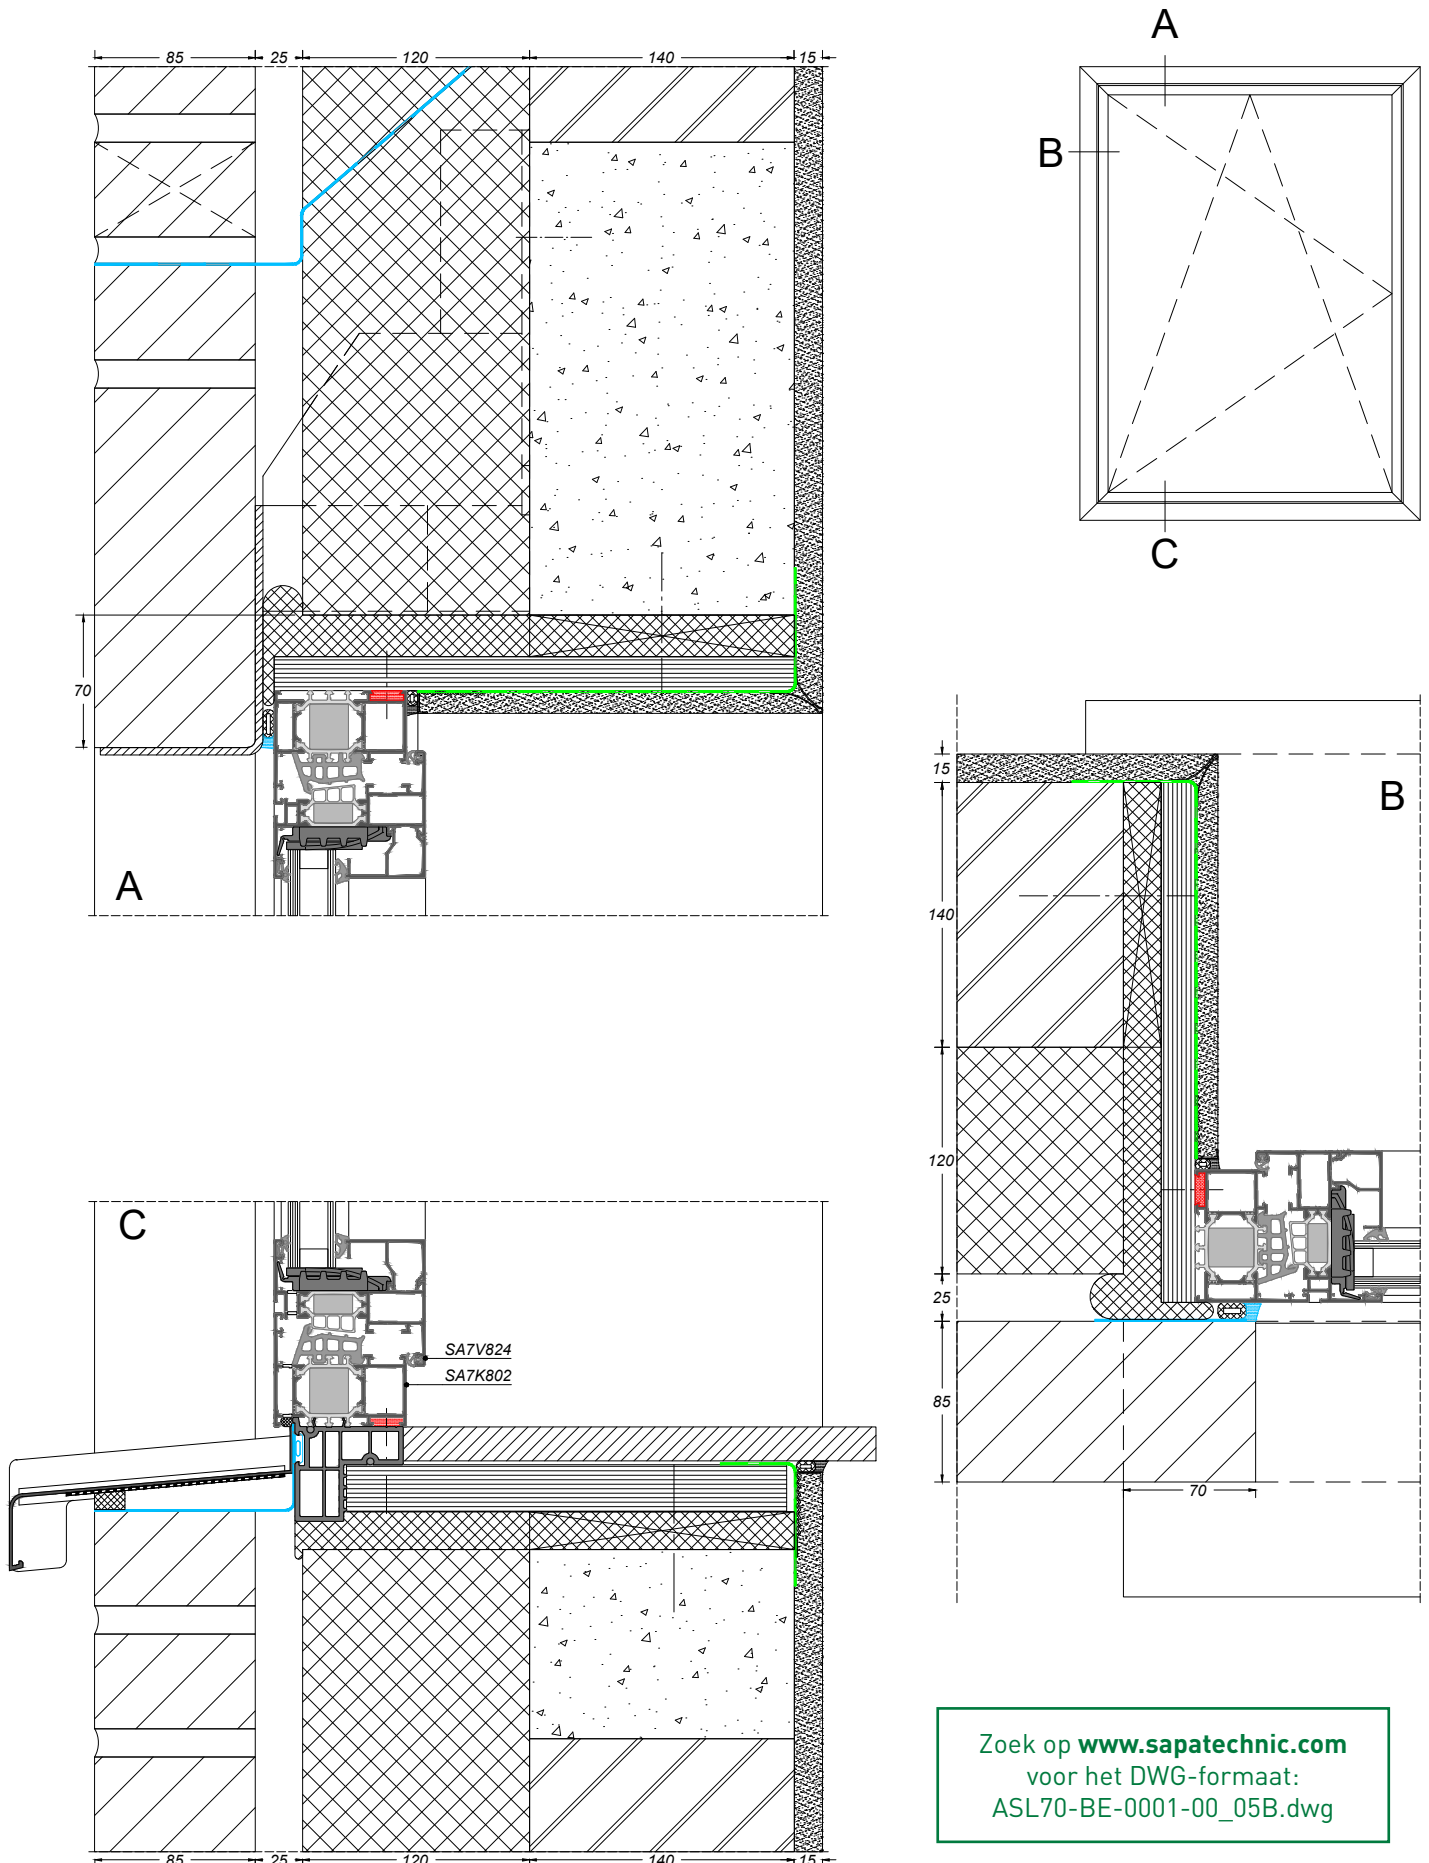

Zoek op www.sapatechnic.com
voor het DWG-formaat:
ASL70-BE-0001-00_05B.dwg