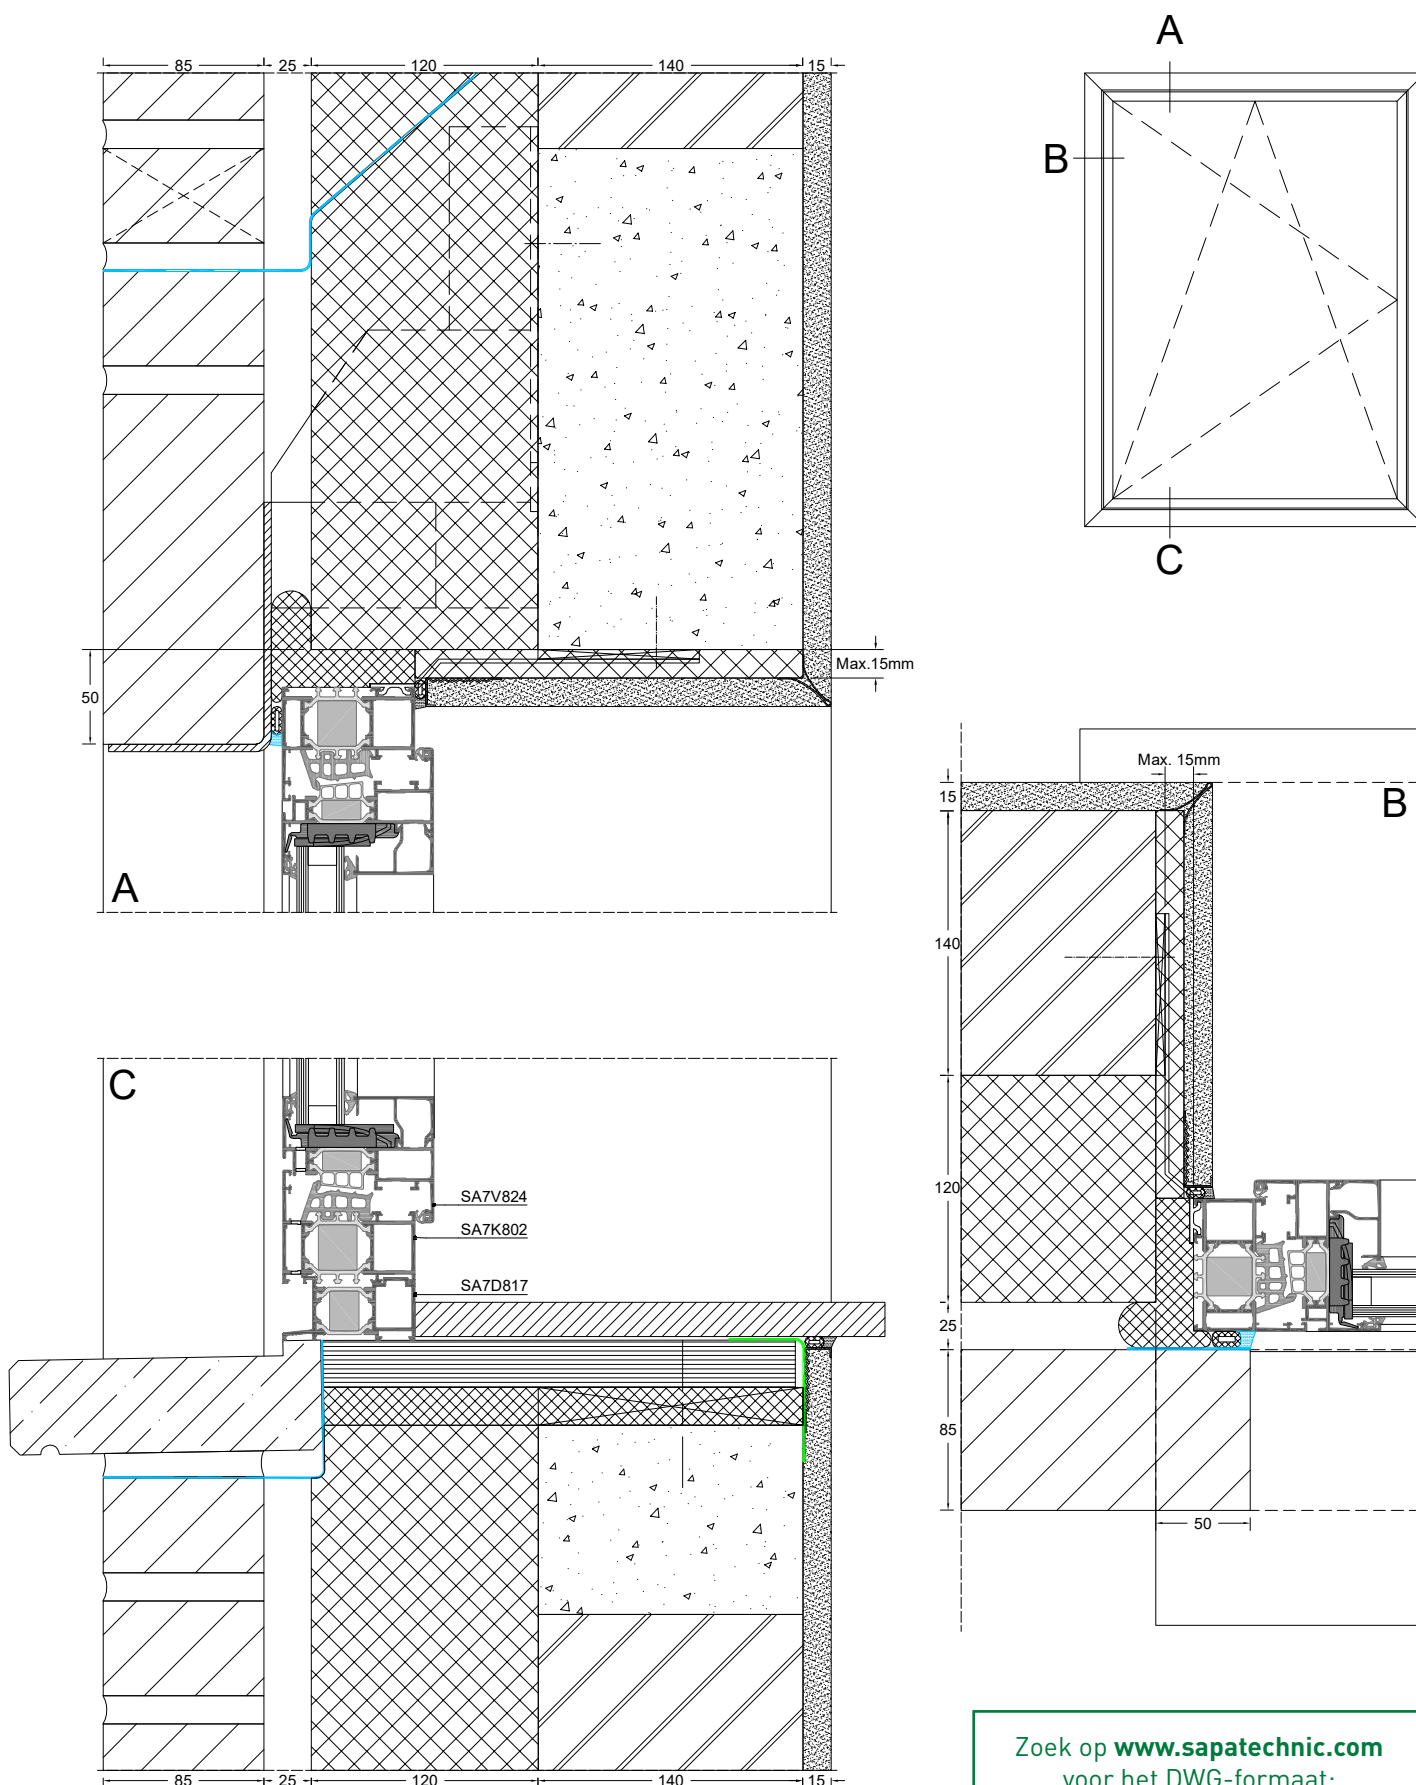

Zoek op www.sapatechnic.com
voor het DWG-formaat:
ASL70-BE-0000-00_14.dwg