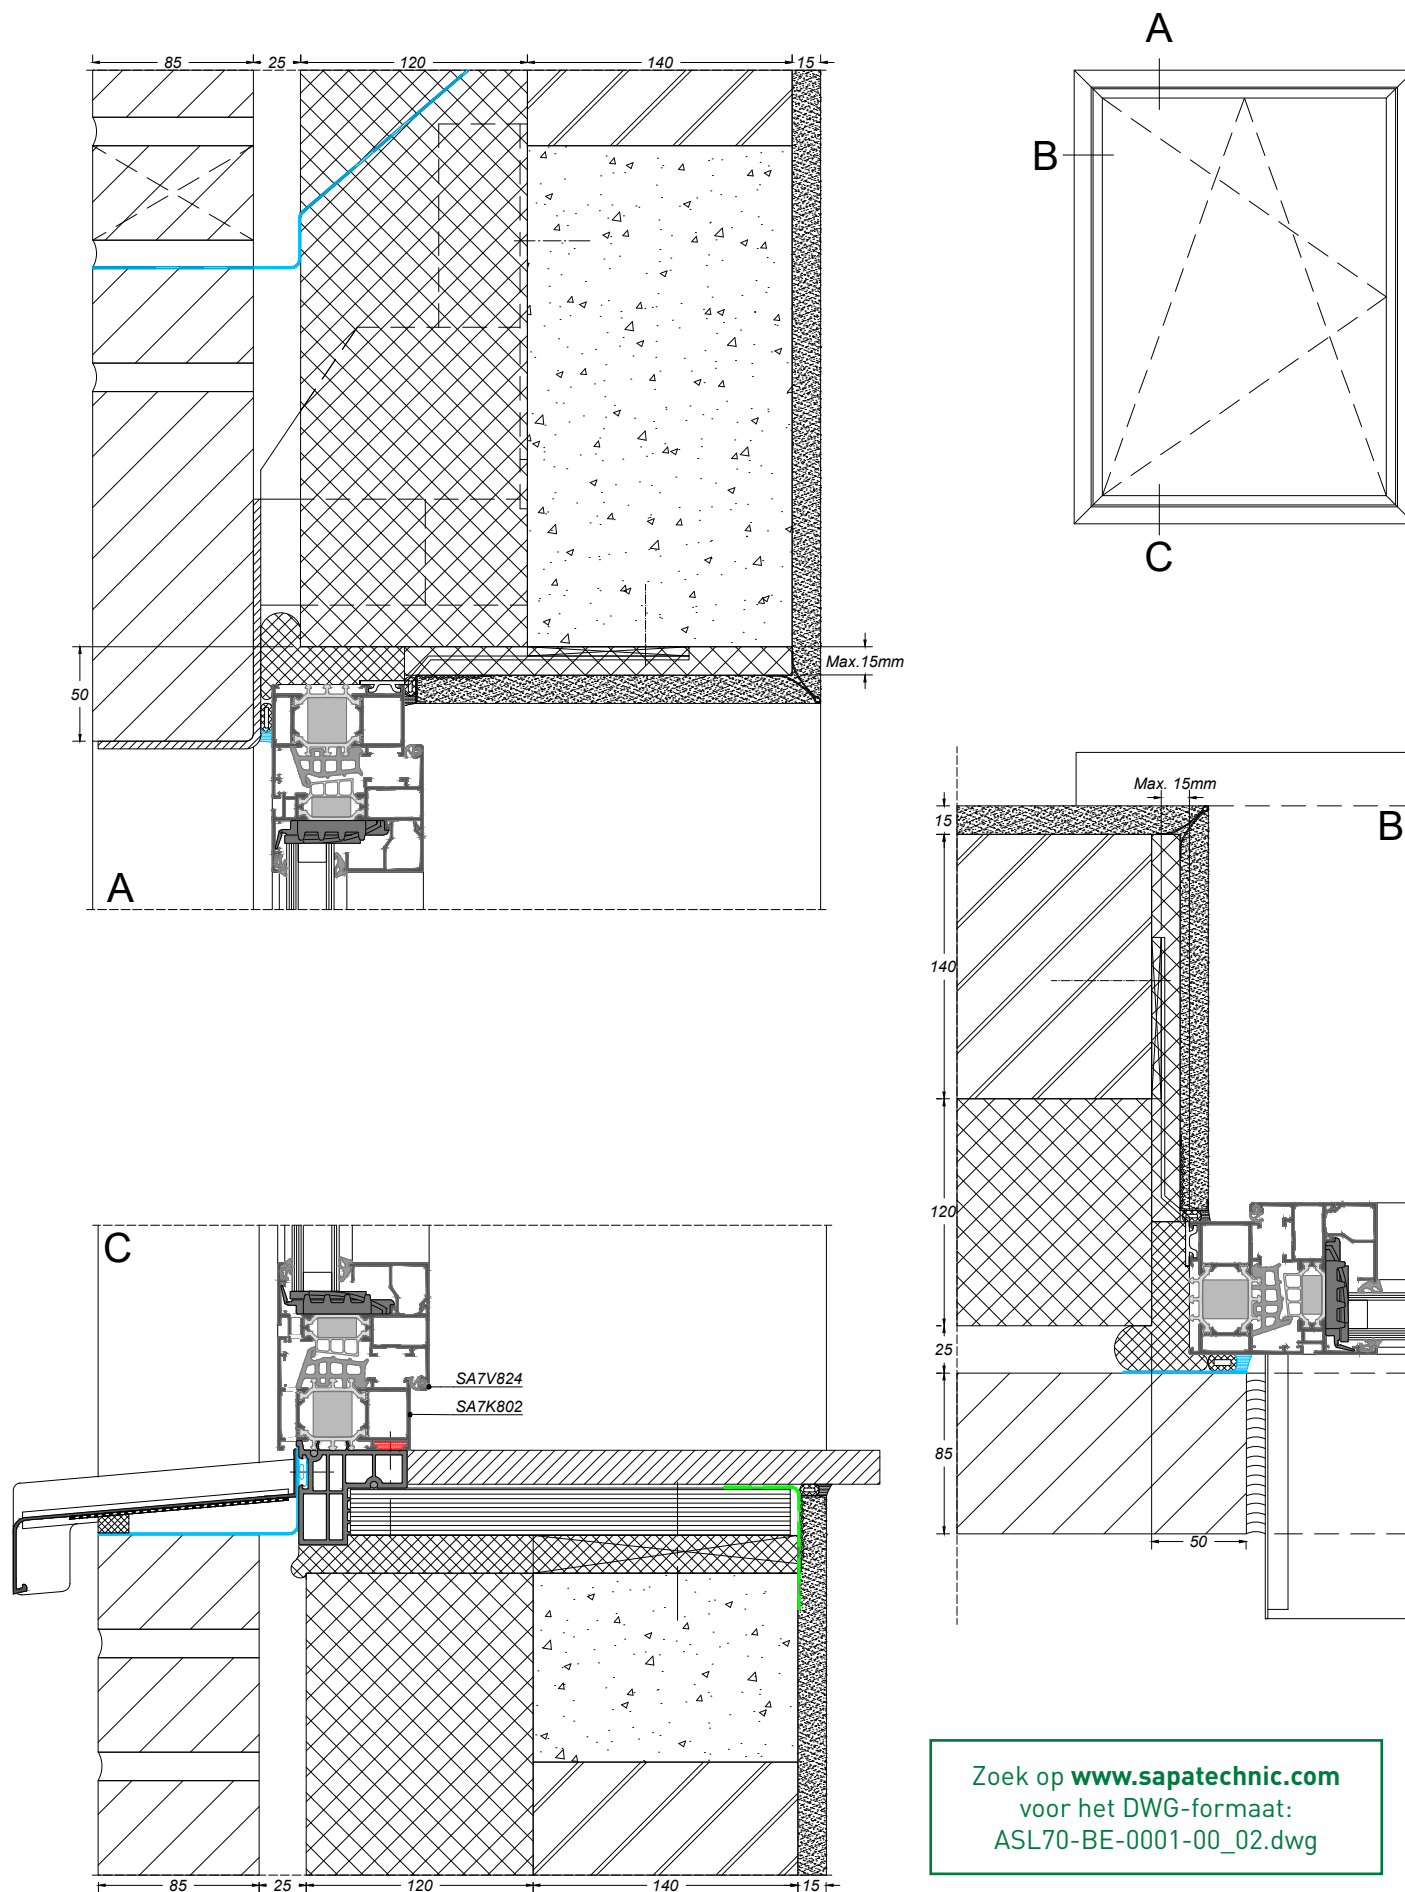

AVANTIS SMARTLINE 70

bouwaansluiting met metselwerk

sapa:

By Hydro

Zoek op www.sapatechnic.com
voor het DWG-formaat:
ASL70-BE-0001-00_02.dwg