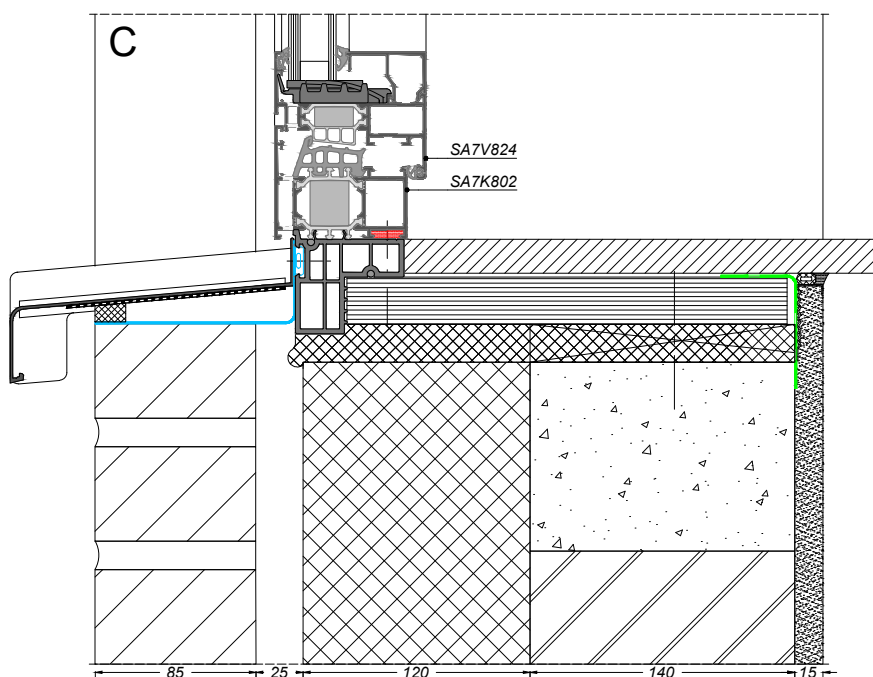

AVANTIS SMARTLINE 70

bouwaansluiting met metselwerk

sapa:

By Hydro

Zoek op www.sapatechnic.com
voor het DWG-formaat:
ASL70-BE-0010-00_07.dwg

AVANTIS SMARTLINE 70

bouwaansluiting met metselwerk

sapa:

By Hydro

Zoek op www.sapatechnic.com
voor het DWG-formaat:
ASL70-BE-0020-00_06.dwg

AVANTIS SMARTLINE 70

bouwaansluiting met metselwerk

sapa:

By Hydro

Zoek op www.sapatech.com
voor het DWG-formaat:
ASL70-BE-0030-00_03.dwg

Zoek op www.sapatechnic.com
voor het DWG-formaat:
ASL70-BE-0031-00_03B.dwg

AVANTIS SMARTLINE 70

bouwaansluiting met vezelcementplaat

sapa:

By Hydro

Zoek op www.sapatechnic.com
voor het DWG-formaat:
ASL70-BE-0601-00_01.dwg