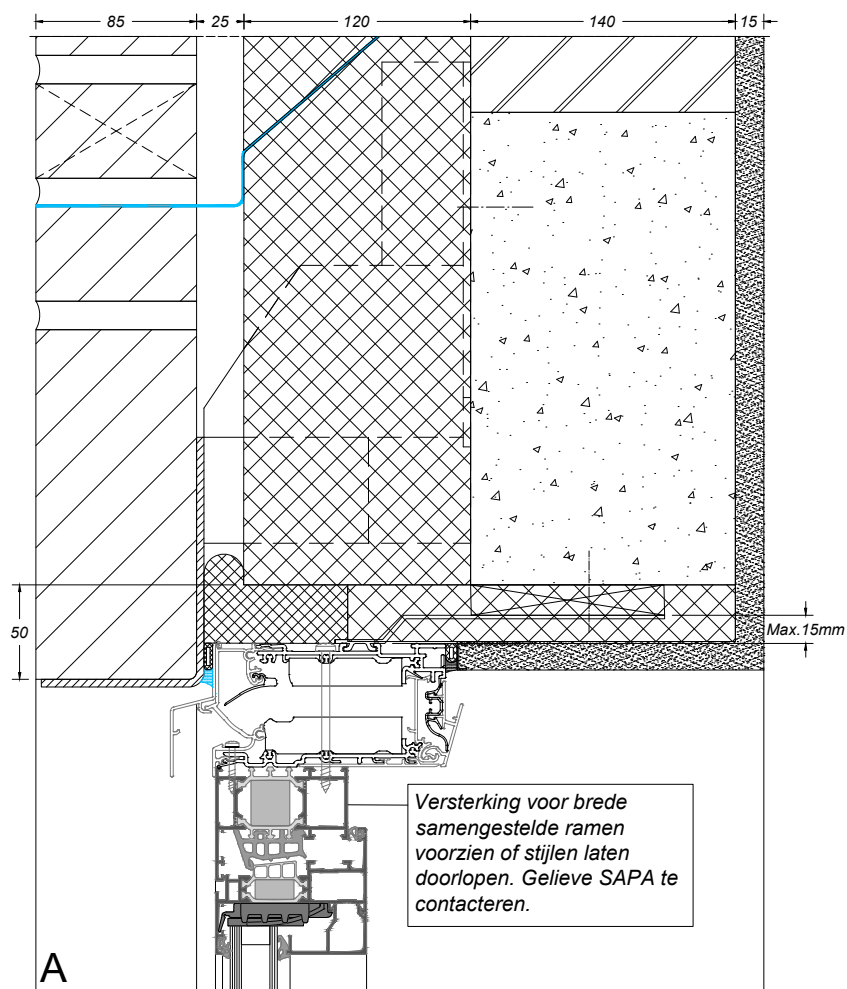

By Hydro

Zoek op www.sapatechnic.com
voor het DWG-formaat:
ASL70-BE-0020-00_06.dwg

AVANTIS SMARTLINE 70

bouwaansluiting met metselwerk

sapa:

By Hydro

Zoek op www.sapatech.com
voor het DWG-formaat:
ASL70-BE-0030-00_03.dwg

Zoek op www.sapatechnic.com
voor het DWG-formaat:
ASL70-BE-0031-00_03B.dwg

AVANTIS SMARTLINE 70

bouwaansluiting met vezelcementplaat

sapa:

By Hydro

Zoek op www.sapatechnic.com
voor het DWG-formaat:
ASL70-BE-0601-00_01.dwg