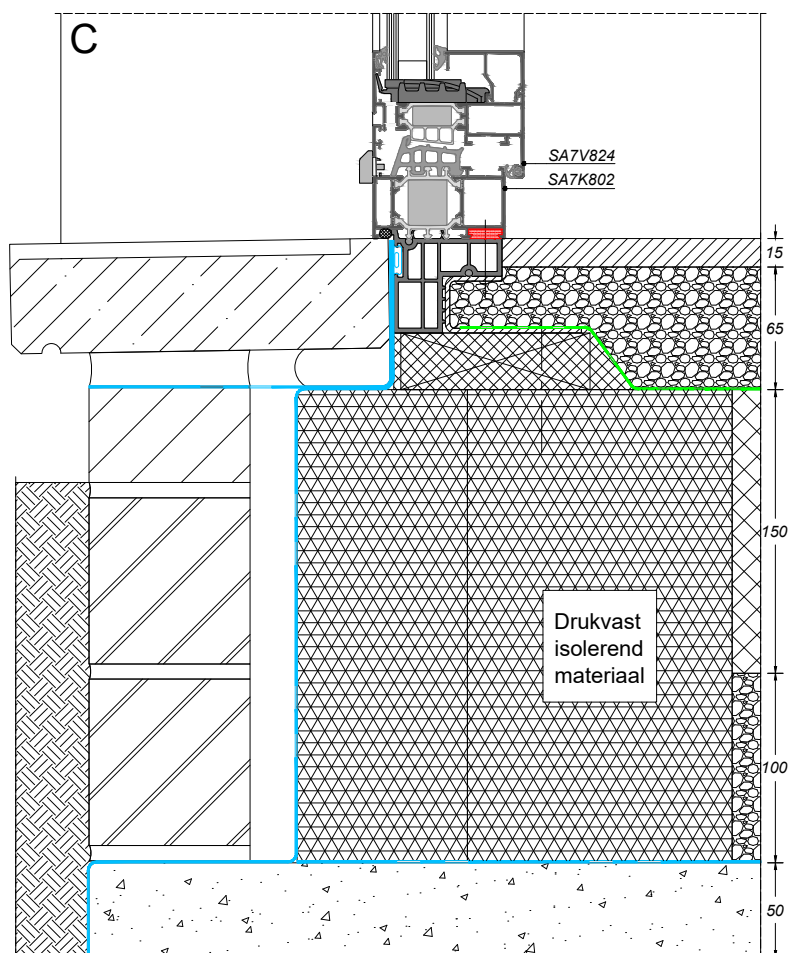

Zoek op www.sapatechnic.com
voor het DWG-formaat:
ASL70-BE-0200-00_05.dwg