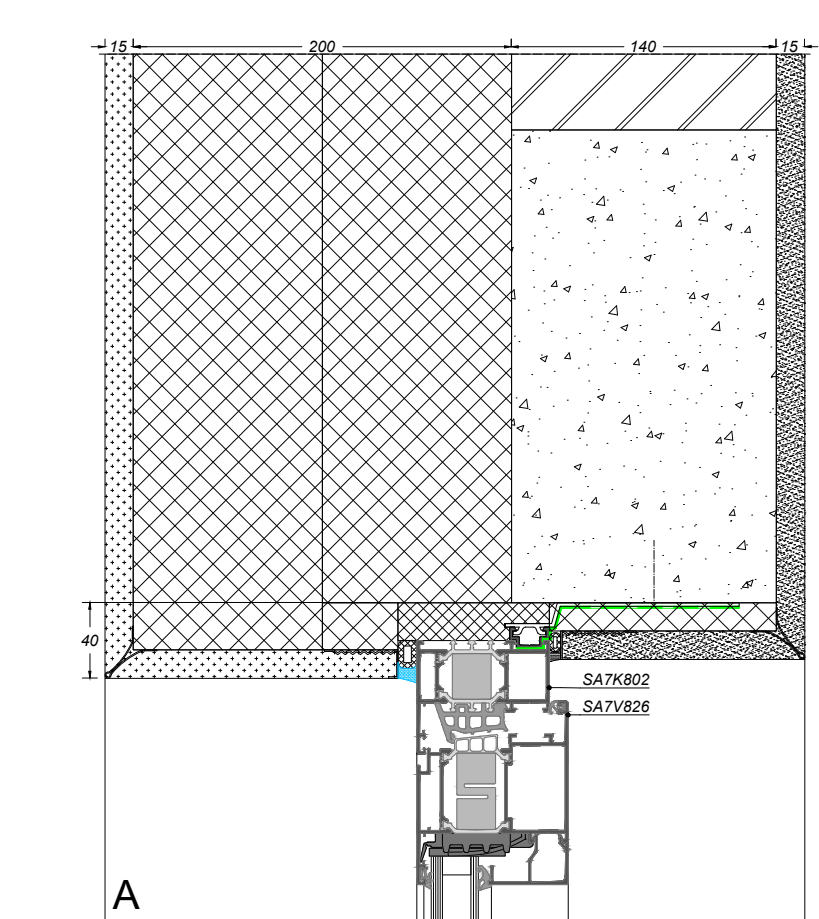

Zoek op www.sapatechnic.com
voor het DWG-formaat:
ASL70-BE-0200-04_06.dwg