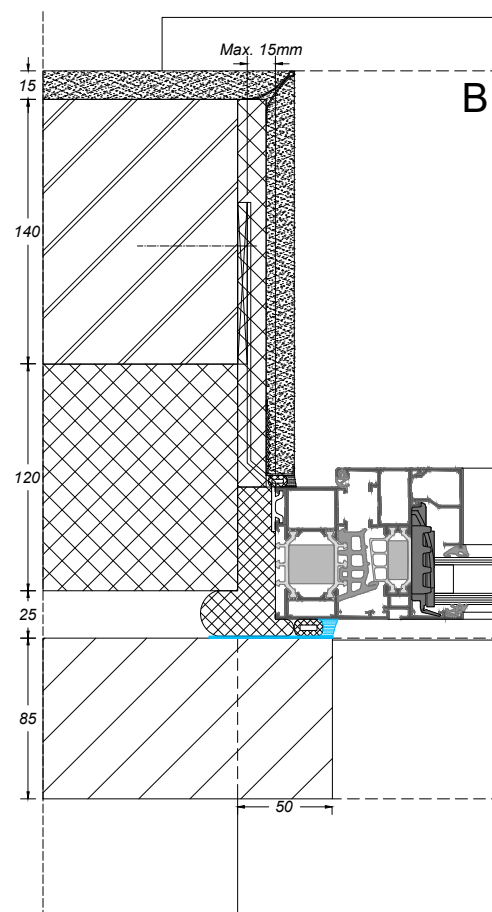

By Hydro

Zoek op www.sapatechnic.com
voor het DWG-formaat:
ASL70-BE-0020-00_06.dwg

AVANTIS SMARTLINE 70

bouwaansluiting met metselwerk

sapa:

By Hydro

Zoek op www.sapatech.com
voor het DWG-formaat:
ASL70-BE-0030-00_03.dwg