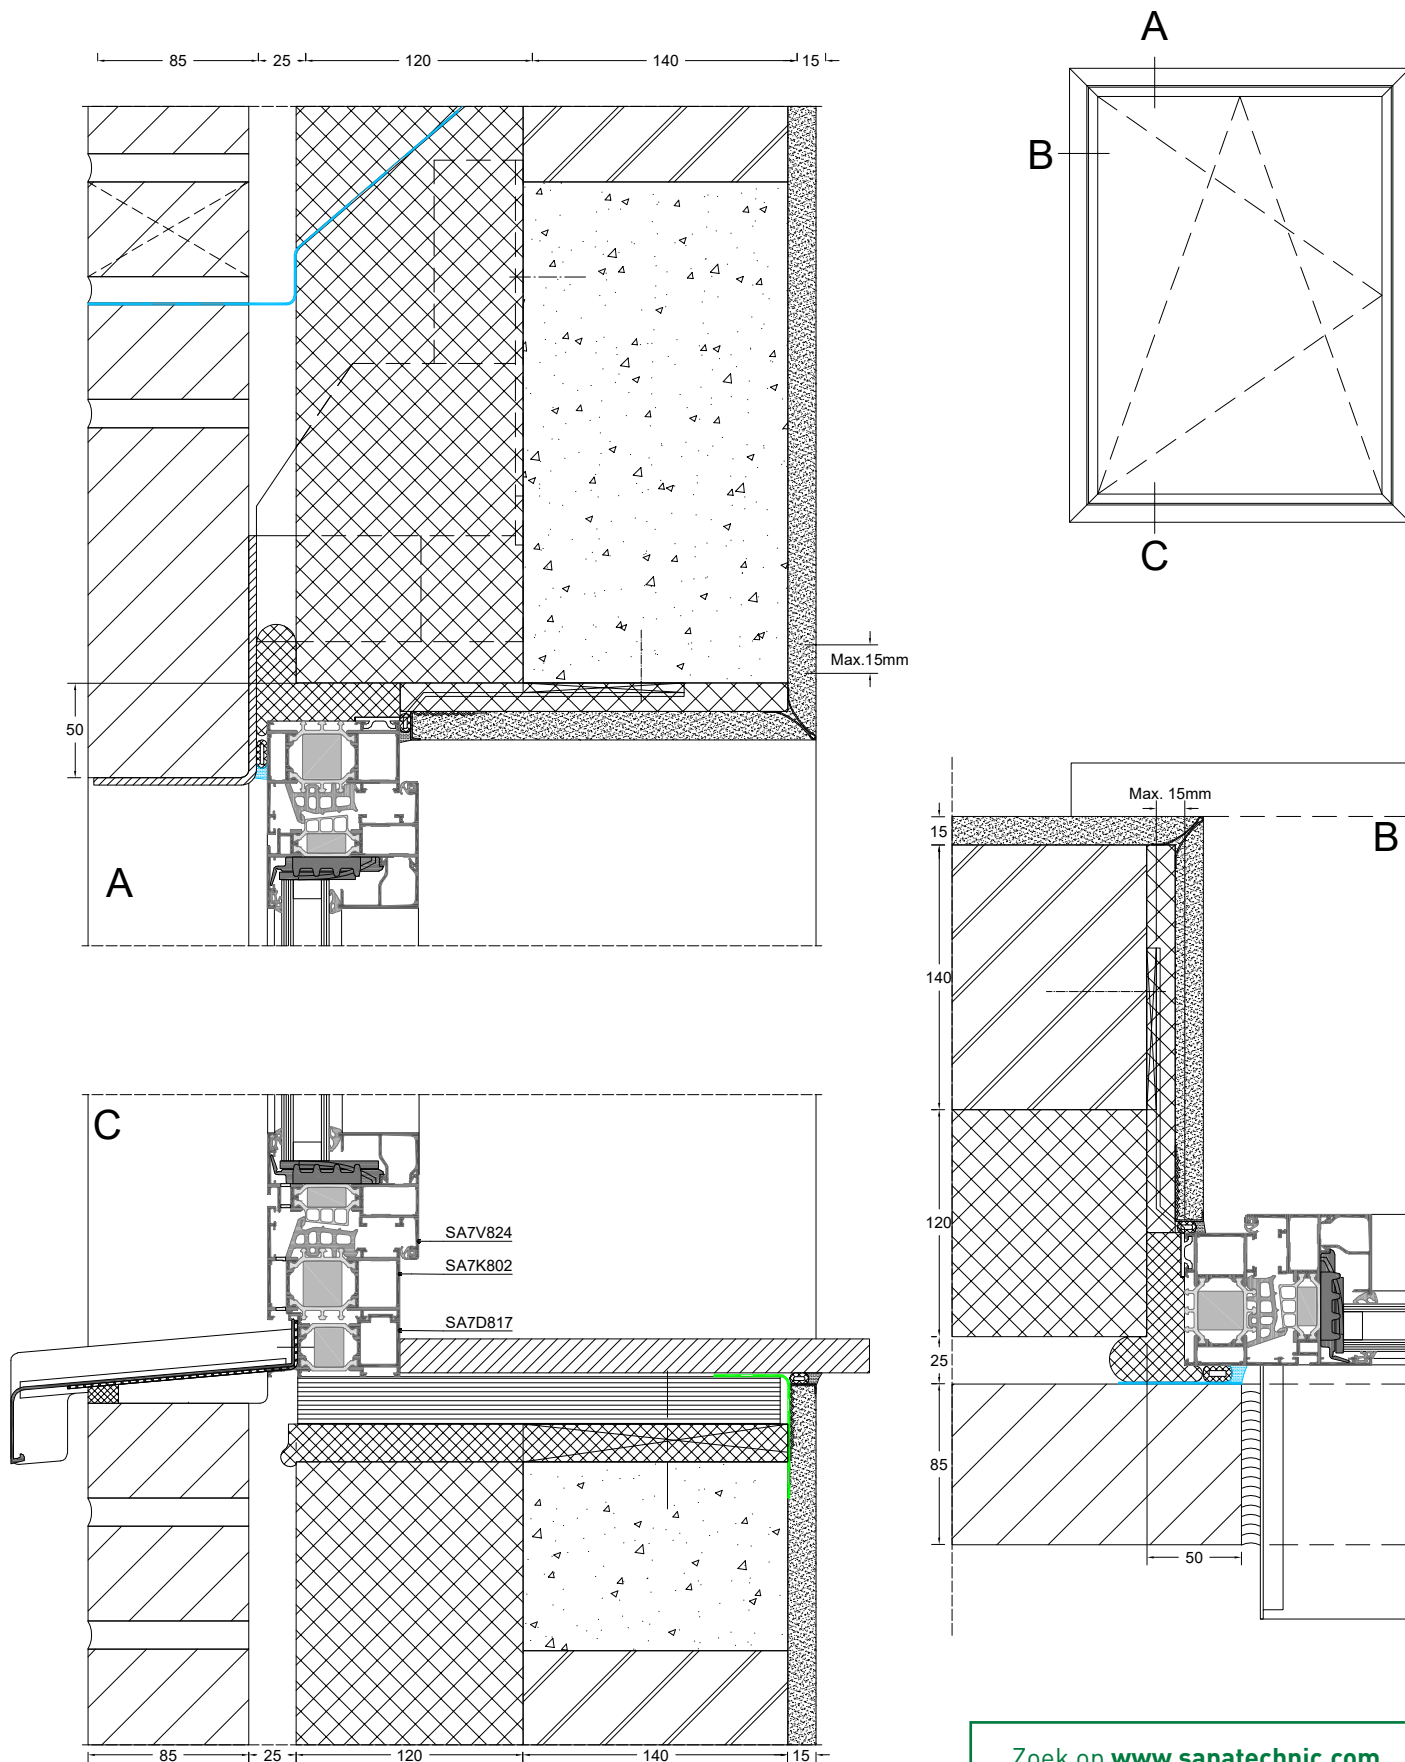

Zoek op www.sapatechnic.com
voor het DWG-formaat:
ASL70-BE-0001-00_15.dwg