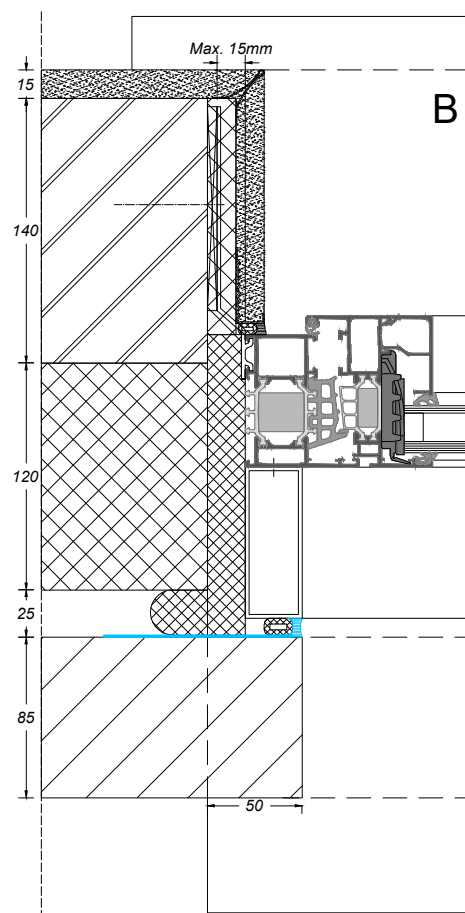

AVANTIS SMARTLINE 70

bouwaansluiting met pleisterwerk

Zoek op www.sapatechnic.com
voor het DWG-formaat:
ASL70-BE-0221-00_07.dwg

Zoek op www.sapatechnic.com
voor het DWG-formaat:
ASL70-BE-0231-00_02.dwg

Zoek op www.sapatechnic.com
voor het DWG-formaat:
ASL70-BE-0000-00_01.dwg