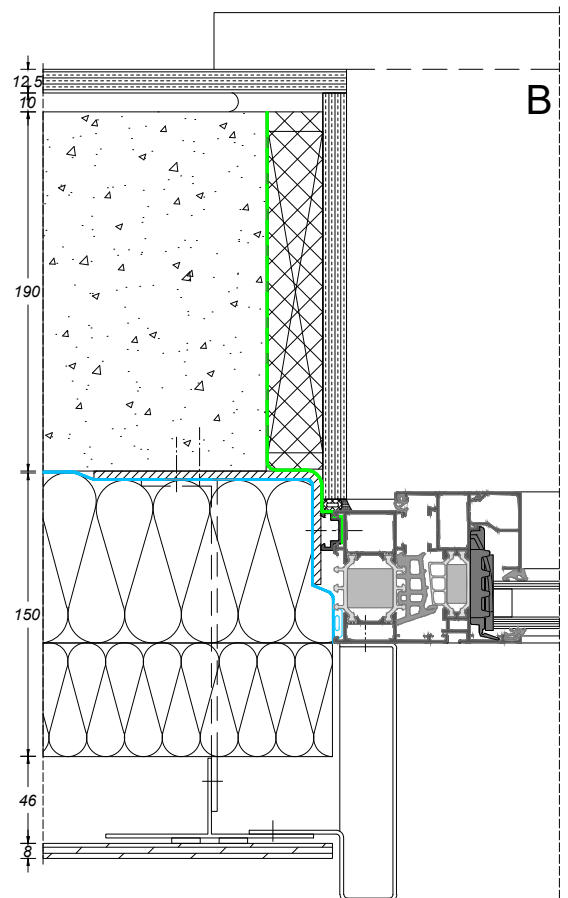

By Hydro

Zoek op www.sapatechnic.com
voor het DWG-formaat:
ASL70-BE-0020-00_06.dwg

AVANTIS SMARTLINE 70

bouwaansluiting met metselwerk

sapa:

By Hydro

Zoek op www.sapatech.com
voor het DWG-formaat:
ASL70-BE-0030-00_03.dwg

Zoek op www.sapatechnic.com
voor het DWG-formaat:
ASL70-BE-0031-00_03B.dwg

AVANTIS SMARTLINE 70

bouwaansluiting met vezelcementplaat

sapa:

By Hydro

Zoek op www.sapatechnic.com
voor het DWG-formaat:
ASL70-BE-0601-00_01.dwg