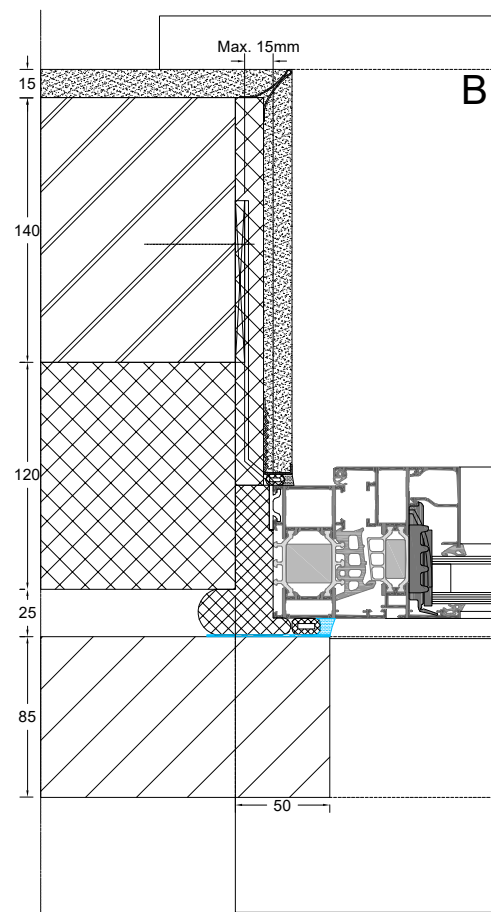

Zoek op www.sapatechnic.com
voor het DWG-formaat:
ASL70-BE-0000-00_13.dwg