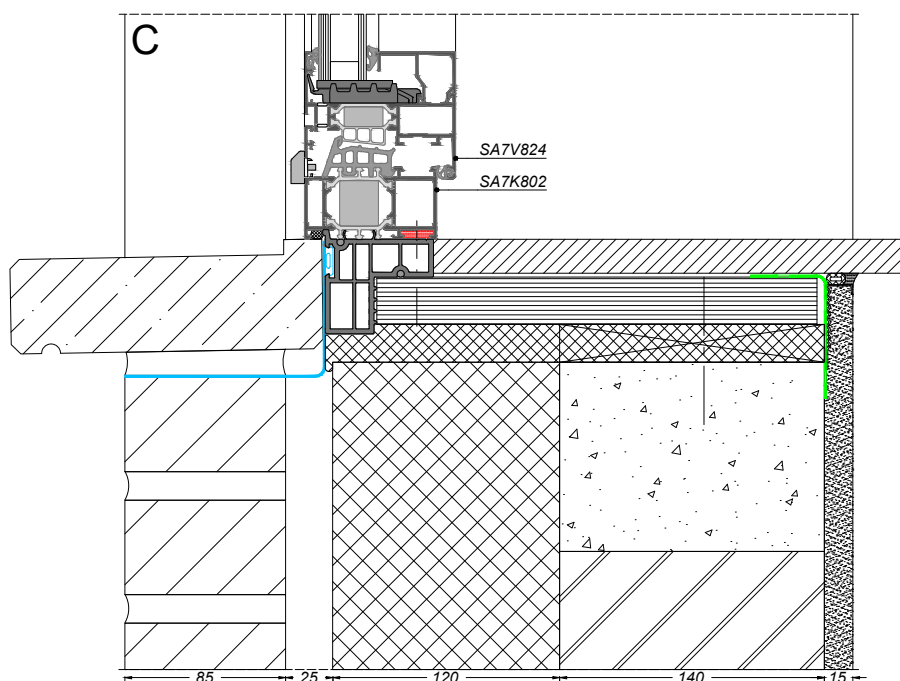

By Hydro

Zoek op www.sapatechnic.com
voor het DWG-formaat:
ASL70-BE-0020-00_06.dwg

AVANTIS SMARTLINE 70

bouwaansluiting met metselwerk

sapa:

By Hydro

Zoek op www.sapatech.com
voor het DWG-formaat:
ASL70-BE-0030-00_03.dwg

Zoek op www.sapatechnic.com
voor het DWG-formaat:
ASL70-BE-0031-00_03B.dwg

AVANTIS SMARTLINE 70

bouwaansluiting met vezelcementplaat

sapa:

By Hydro

Zoek op www.sapatechnic.com
voor het DWG-formaat:
ASL70-BE-0601-00_01.dwg