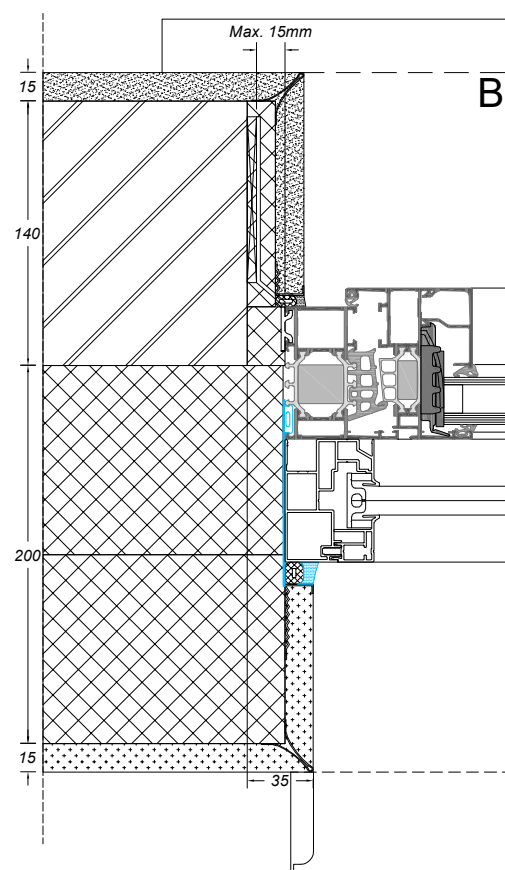

AVANTIS SMARTLINE 70

bouwaansluiting met pleisterwerk

Zoek op www.sapatechnic.com
voor het DWG-formaat:
ASL70-BE-0221-00_07.dwg