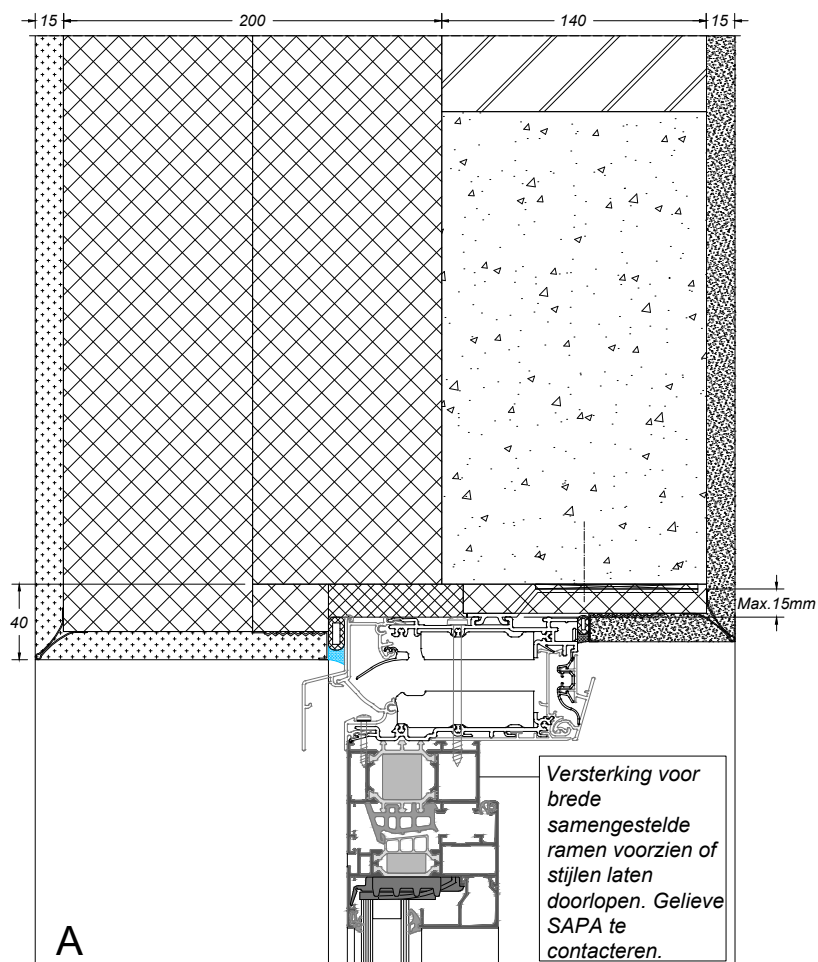

Zoek op www.sapatechnic.com
voor het DWG-formaat:
ASL70-BE-0231-00_02.dwg