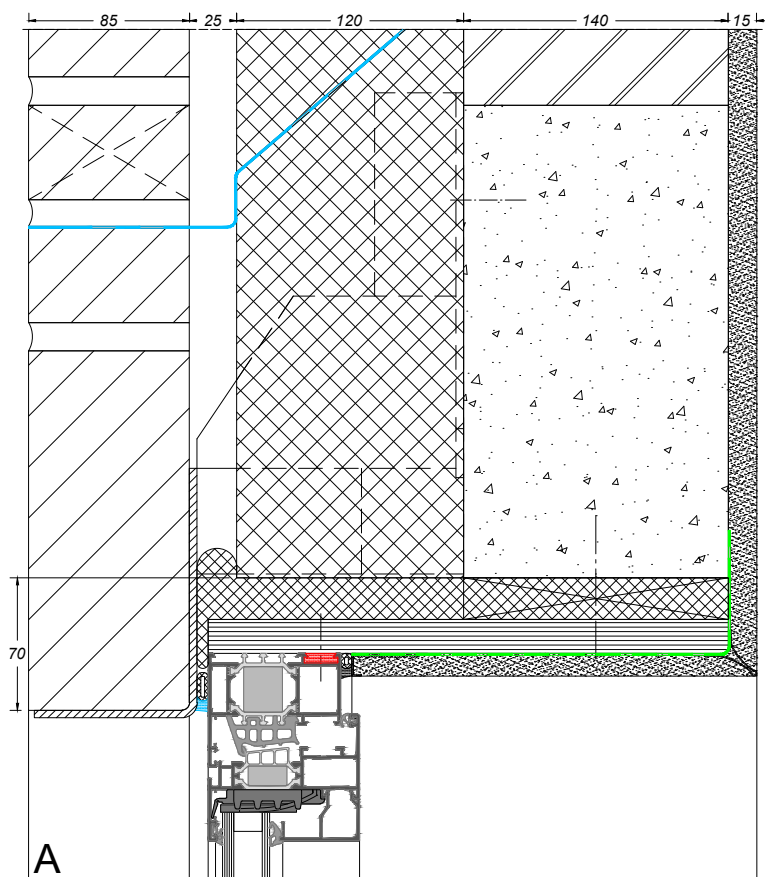

Zoek op www.sapatechnic.com
voor het DWG-formaat:
ASL70-BE-0000-00_05.dwg