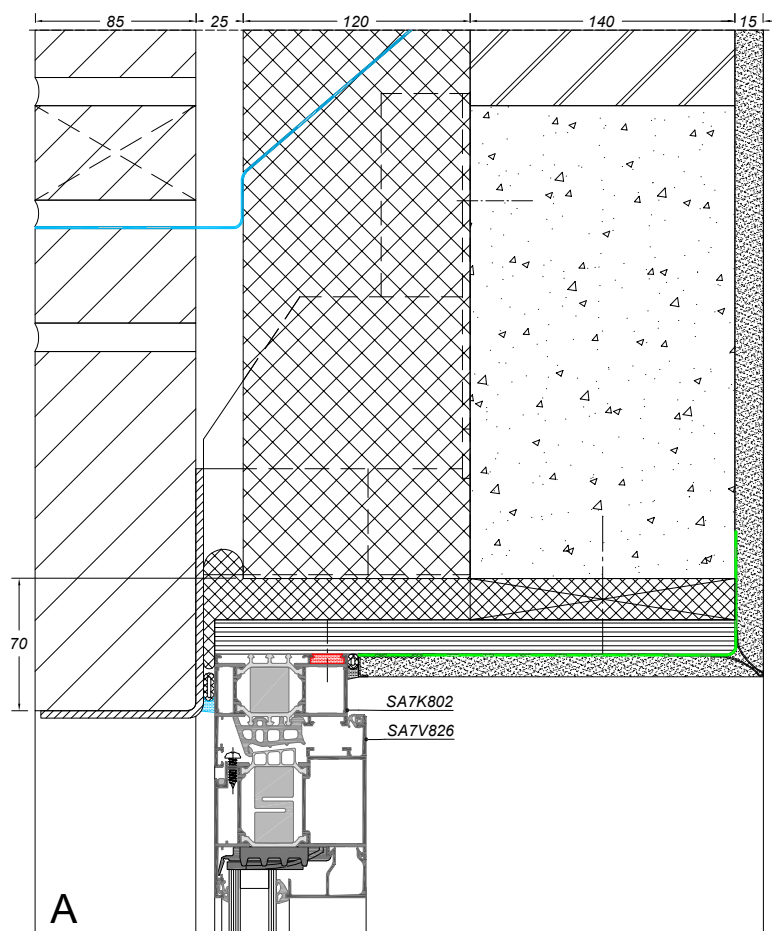

AVANTIS SMARTLINE 70

bouwaansluiting met metselwerk

sapa:

By Hydro

Zoek op www.sapatechnic.com
voor het DWG-formaat:
ASL70-BE-0000-04_09.dwg

AVANTIS SMARTLINE 70

bouwaansluiting met metselwerk

sapa: