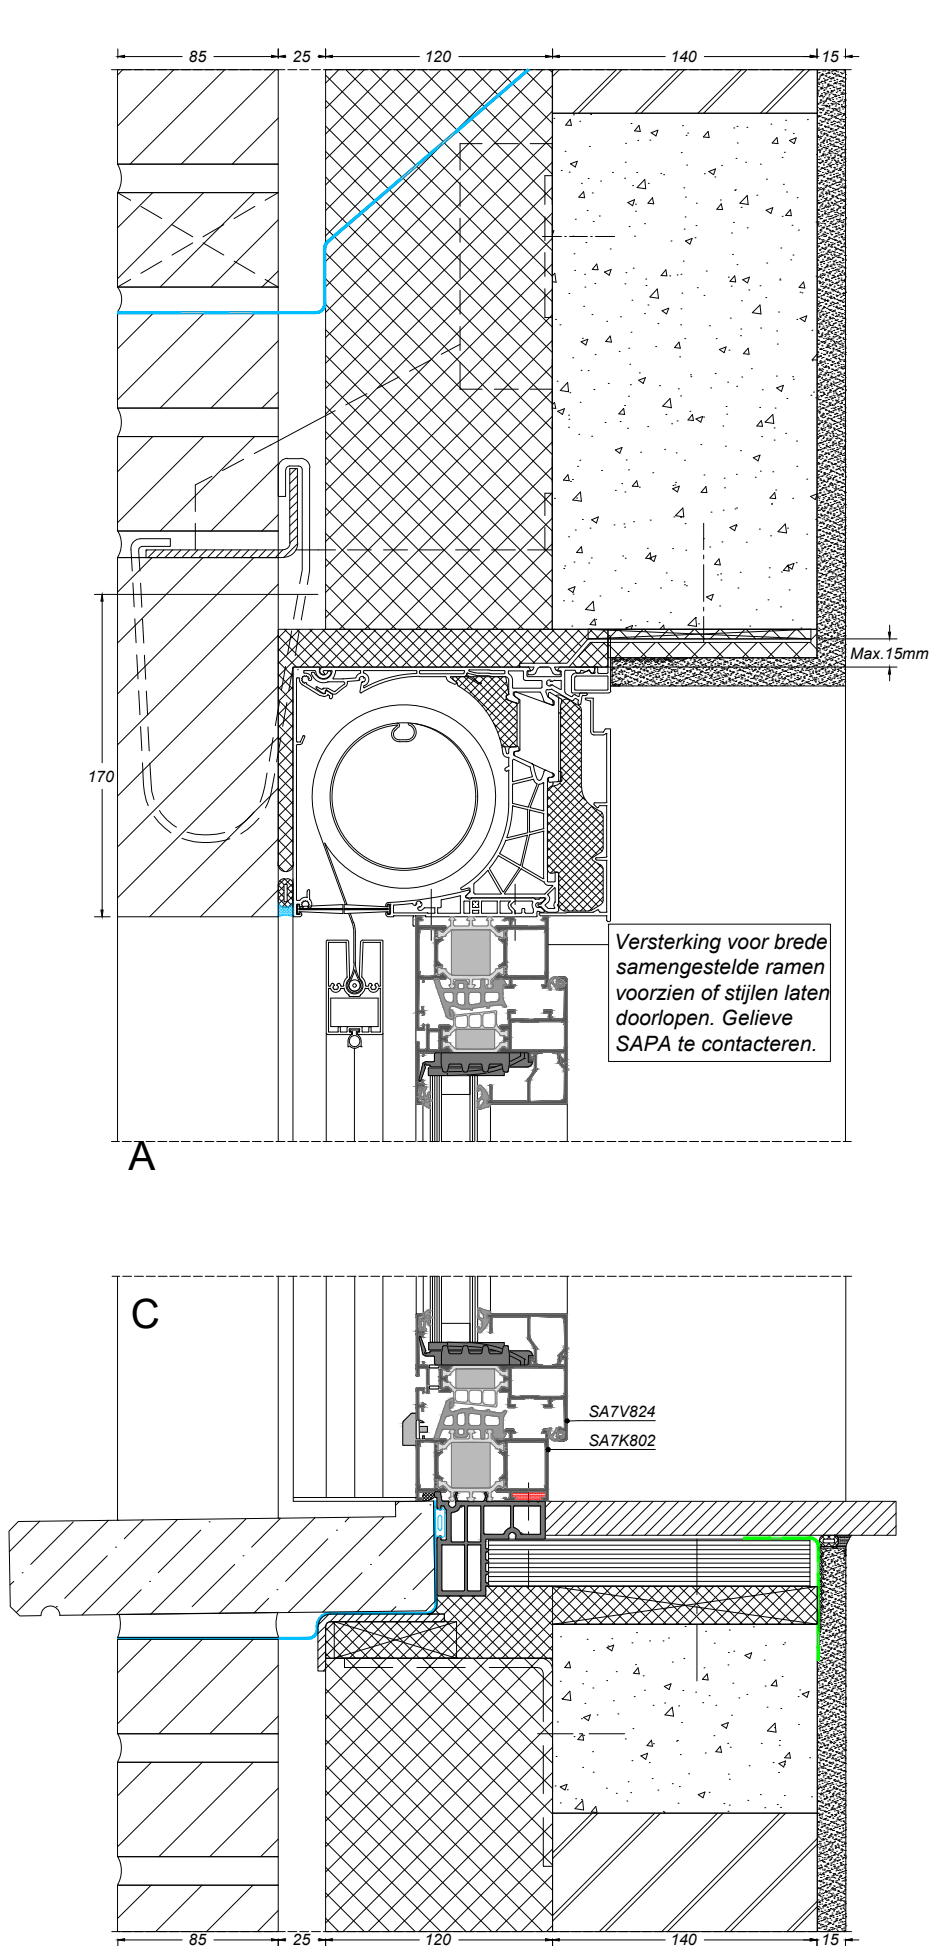

AVANTIS SMARTLINE 70

bouwaansluiting met metselwerk

sapa:

By Hydro

Zoek op www.sapatechnic.com
voor het DWG-formaat:
ASL70-BE-0020-00_06.dwg