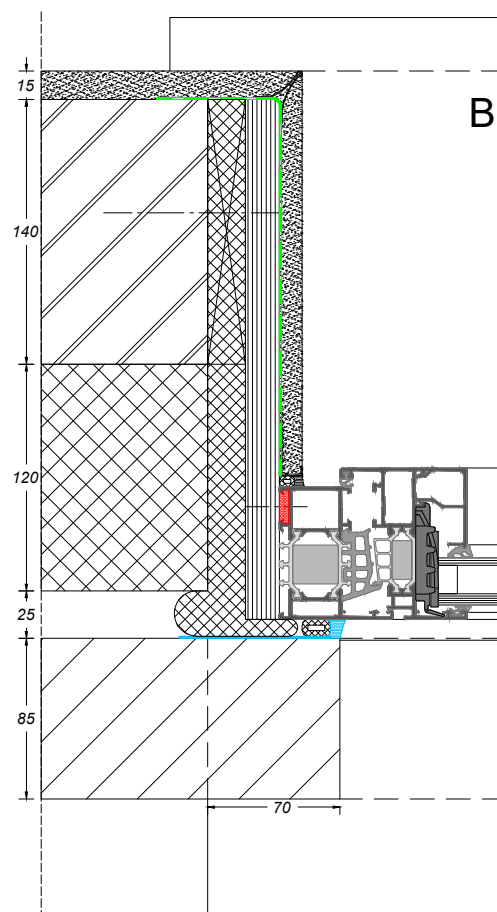

AVANTIS SMARTLINE 70

bouwaansluiting met pleisterwerk

Zoek op www.sapatechnic.com
voor het DWG-formaat:
ASL70-BE-0221-00_07.dwg

Zoek op www.sapatechnic.com
voor het DWG-formaat:
ASL70-BE-0231-00_02.dwg

Zoek op www.sapatechnic.com
voor het DWG-formaat:
ASL70-BE-0000-00_01.dwg

Zoek op www.sapatechnic.com
voor het DWG-formaat:
ASL70-BE-0000-00_04.dwg

Zoek op www.sapatechnic.com
voor het DWG-formaat:
ASL70-BE-0000-00_05.dwg

AVANTIS SMARTLINE 70

bouwaansluiting met metselwerk

sapa: