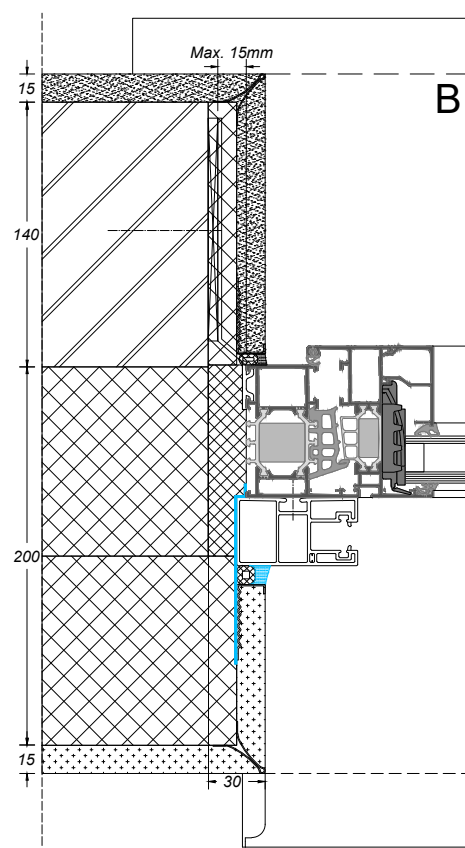

AVANTIS SMARTLINE 70

bouwaansluiting met pleisterwerk

Zoek op www.sapatechnic.com
voor het DWG-formaat:
ASL70-BE-0201-00_03.dwg

AVANTIS SMARTLINE 70

bouwaansluiting met pleisterwerk

Zoek op www.sapatechnic.com
voor het DWG-formaat:
ASL70-BE-0211-00_04.dwg