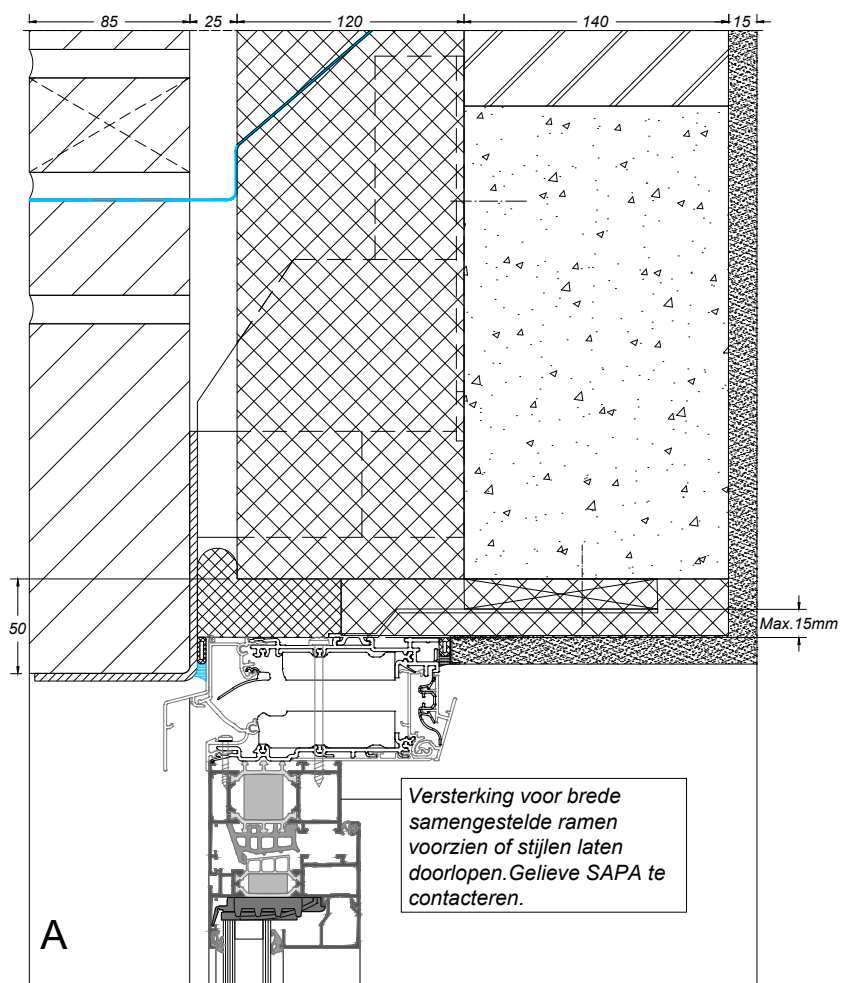

By Hydro

Zoek op www.sapatechnic.com
voor het DWG-formaat:
ASL70-BE-0020-00_06.dwg

AVANTIS SMARTLINE 70

bouwaansluiting met metselwerk

sapa:

By Hydro

Zoek op www.sapatech.com
voor het DWG-formaat:
ASL70-BE-0030-00_03.dwg

Zoek op www.sapatechnic.com
voor het DWG-formaat:
ASL70-BE-0031-00_03B.dwg

AVANTIS SMARTLINE 70

bouwaansluiting met vezelcementplaat

sapa:

By Hydro

Zoek op www.sapatechnic.com
voor het DWG-formaat:
ASL70-BE-0601-00_01.dwg