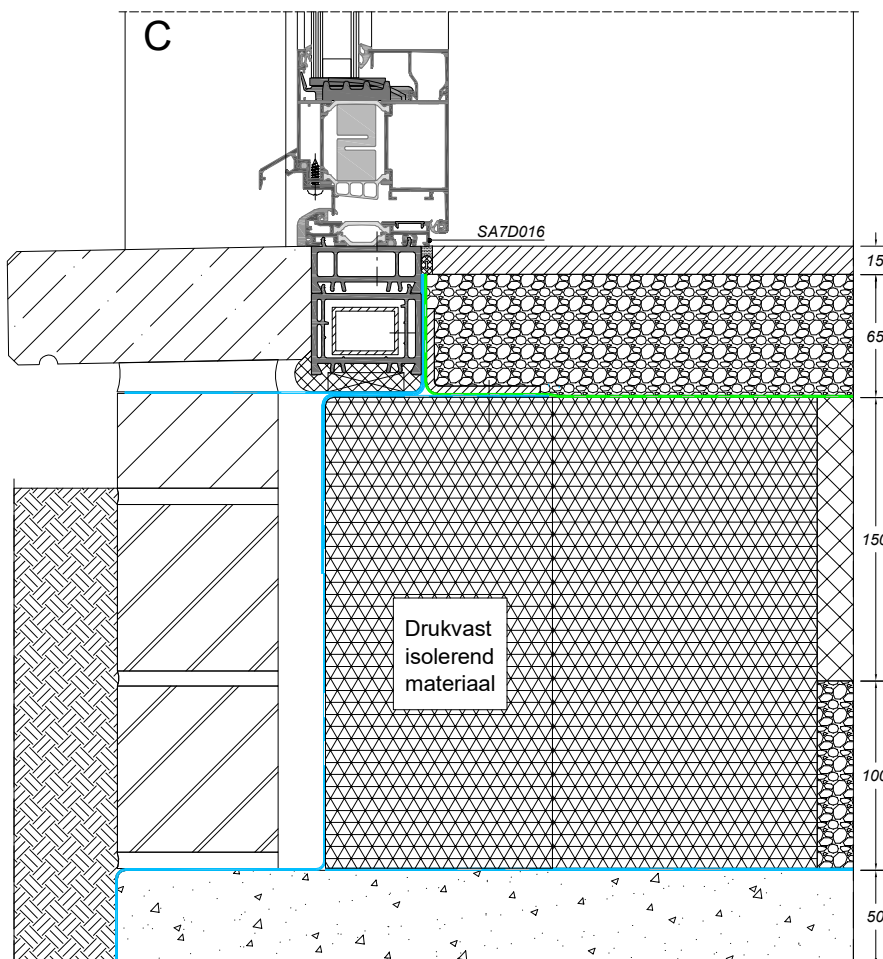

AVANTIS SMARTLINE 70

bouwaansluiting met metselwerk

sapa:

By Hydro

Zoek op www.sapatechnic.com
voor het DWG-formaat:
ASL70-BE-0000-04_09.dwg

AVANTIS SMARTLINE 70

bouwaansluiting met metselwerk

sapa: