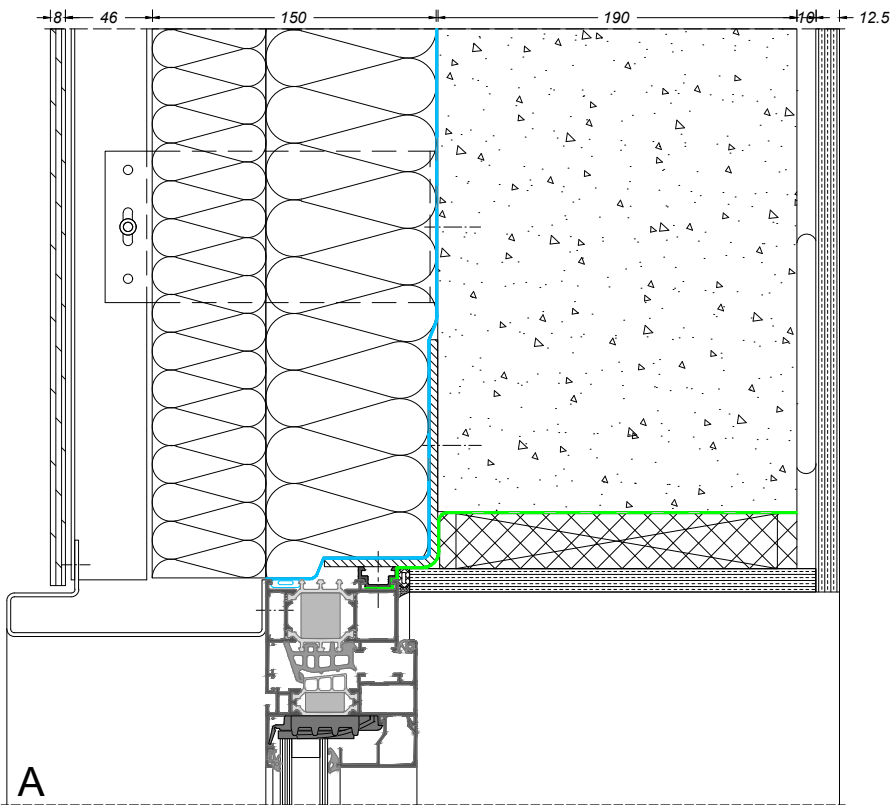

By Hydro

Zoek op www.sapatechnic.com
voor het DWG-formaat:
ASL70-BE-0020-00_06.dwg

AVANTIS SMARTLINE 70

bouwaansluiting met metselwerk

sapa:

By Hydro

Zoek op www.sapatech.com
voor het DWG-formaat:
ASL70-BE-0030-00_03.dwg

Zoek op www.sapatechnic.com
voor het DWG-formaat:
ASL70-BE-0031-00_03B.dwg

AVANTIS SMARTLINE 70

bouwaansluiting met vezelcementplaat

sapa:

By Hydro

Zoek op www.sapatechnic.com
voor het DWG-formaat:
ASL70-BE-0601-00_01.dwg