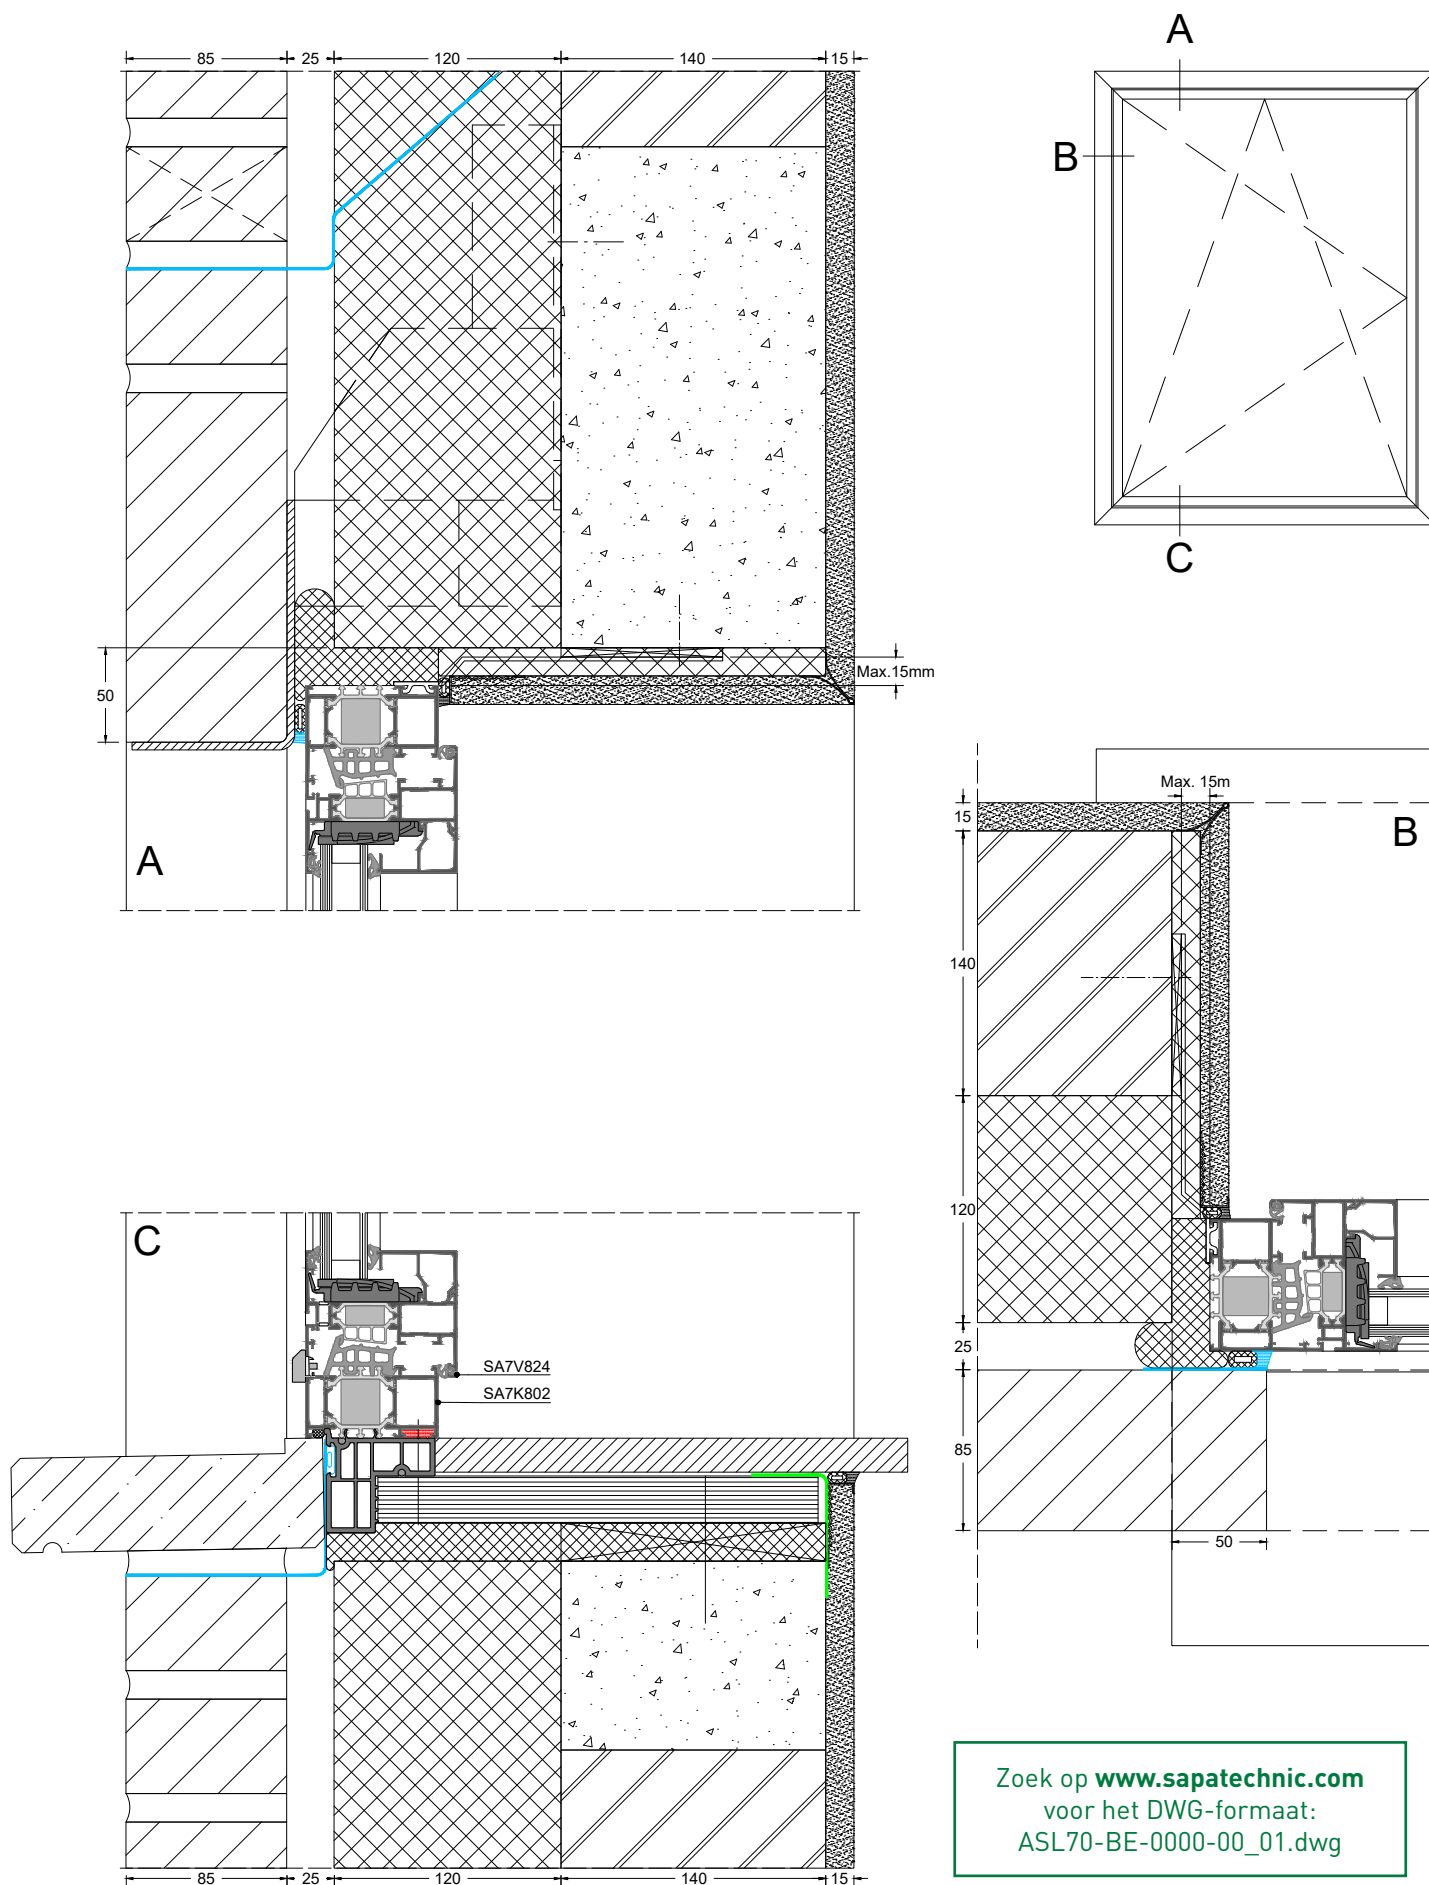

AVANTIS SMARTLINE 70

bouwaansluiting met pleisterwerk

Zoek op www.sapatechnic.com
voor het DWG-formaat:
ASL70-BE-0221-00_07.dwg

Zoek op www.sapatechnic.com
voor het DWG-formaat:
ASL70-BE-0231-00_02.dwg

Zoek op www.sapatechnic.com
voor het DWG-formaat:
ASL70-BE-0000-00_01.dwg