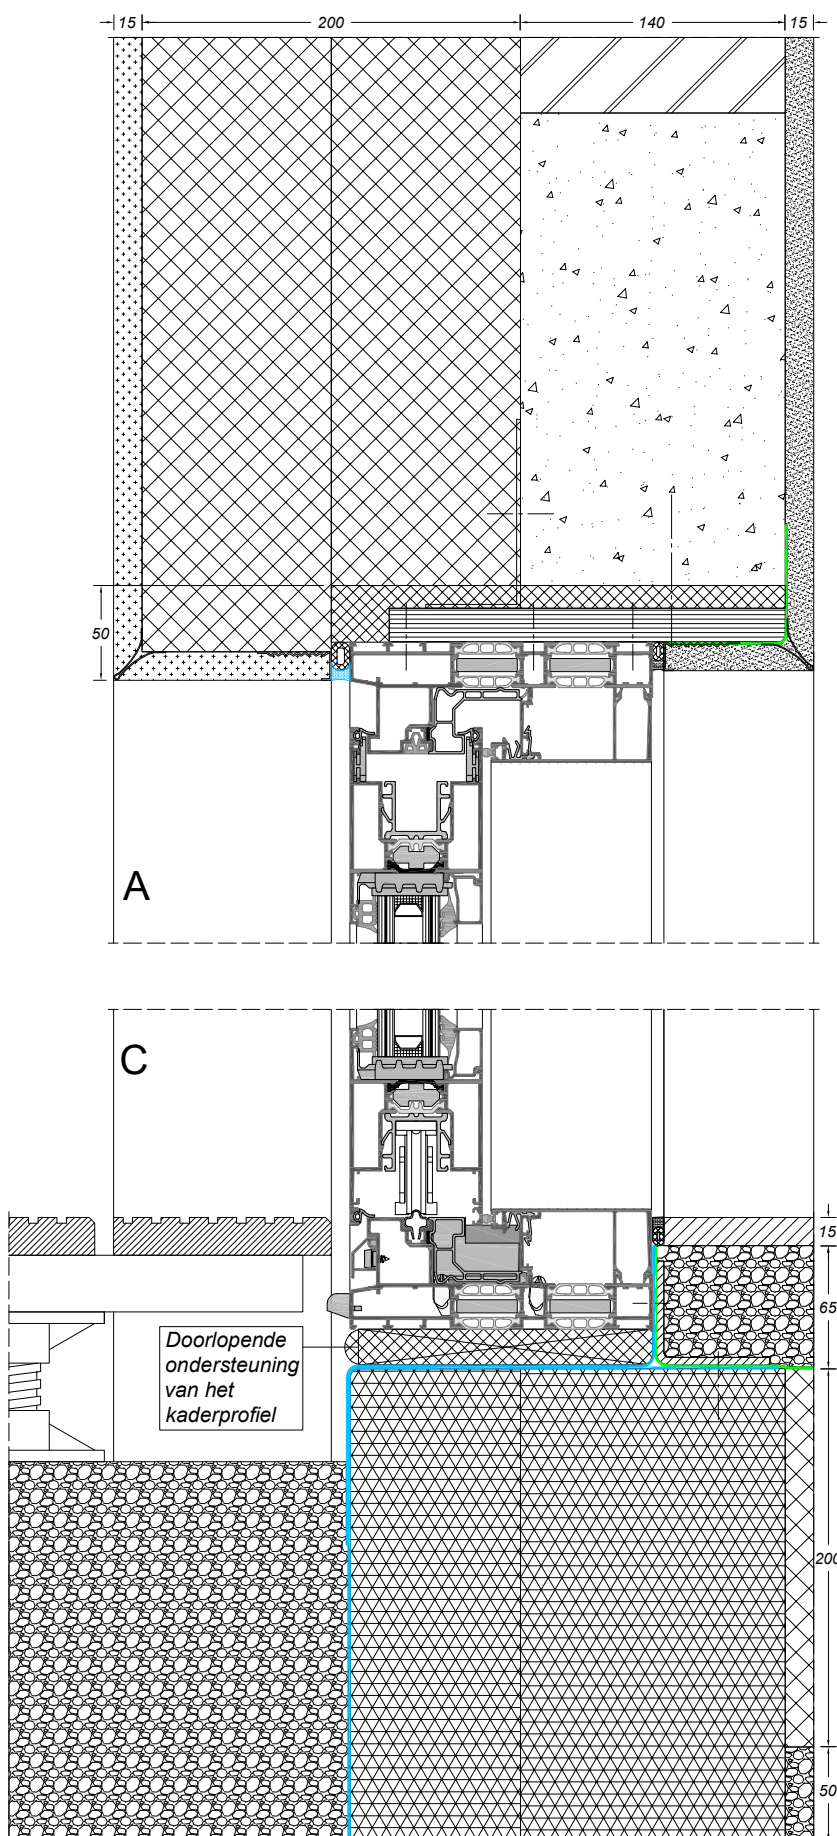

BOUWAANSLUITINGEN

CONFORT 160

sapa:

By  Hydro

BOUWAANSLUITINGEN

/ CONFORT 160

Bouwaansluiting met pleisterwerk

vanaf pagina 3

Bouwaansluiting met metselwerk

vanaf pagina 7

sapa:

By  Hydro

Zoek op www.sapatechnic.com
voor het DWG-formaat:
C160-BE-0200-03_06.dwg

Zoek op www.sapatechnic.com
voor het DWG-formaat:
C160-BE-0203-03_04.dwg

Zoek op www.sapatechnic.com
voor het DWG-formaat:
C160-BE-0203-03_05.dwg

Zoek op www.sapatechnic.com
voor het DWG-formaat:
C160-BE-0233-03_02.dwg

Zoek op www.sapatechnic.com
voor het DWG-formaat:
C160-BE-0000-03_02.dwg