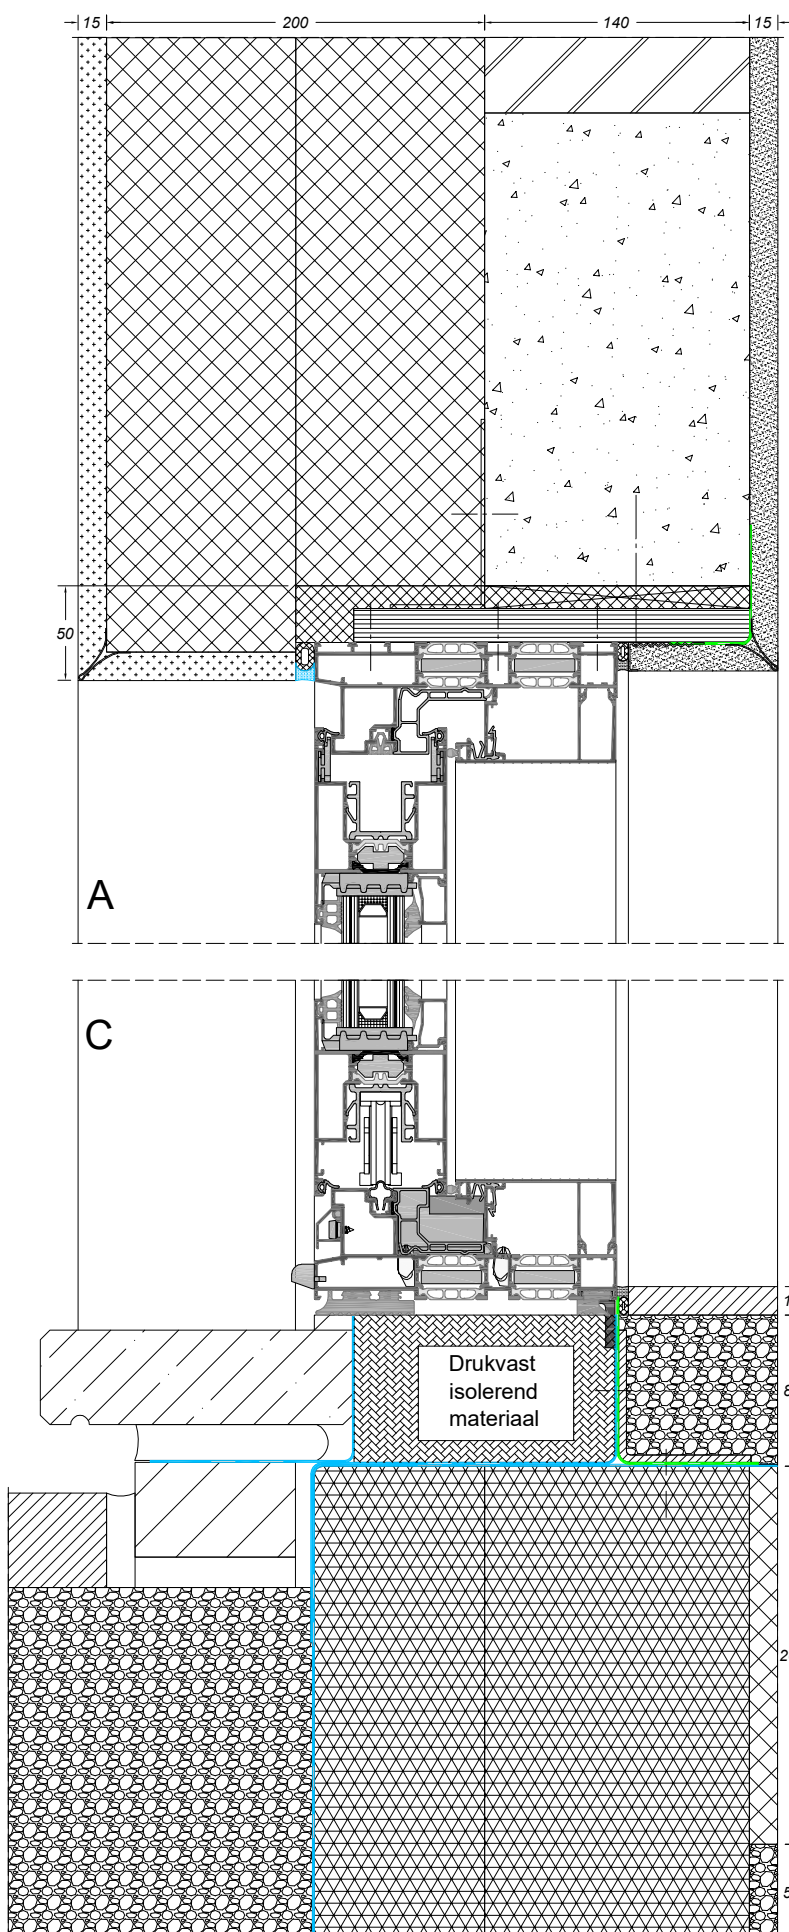

BOUWAANSLUITINGEN

CONFORT 160

sapa:

By  Hydro

BOUWAANSLUITINGEN

/ CONFORT 160

Bouwaansluiting met pleisterwerk

vanaf pagina 3

Bouwaansluiting met metselwerk

vanaf pagina 7

sapa:

By  Hydro

Zoek op www.sapatechnic.com
voor het DWG-formaat:
C160-BE-0200-03_06.dwg

Zoek op www.sapatechnic.com
voor het DWG-formaat:
C160-BE-0203-03_04.dwg