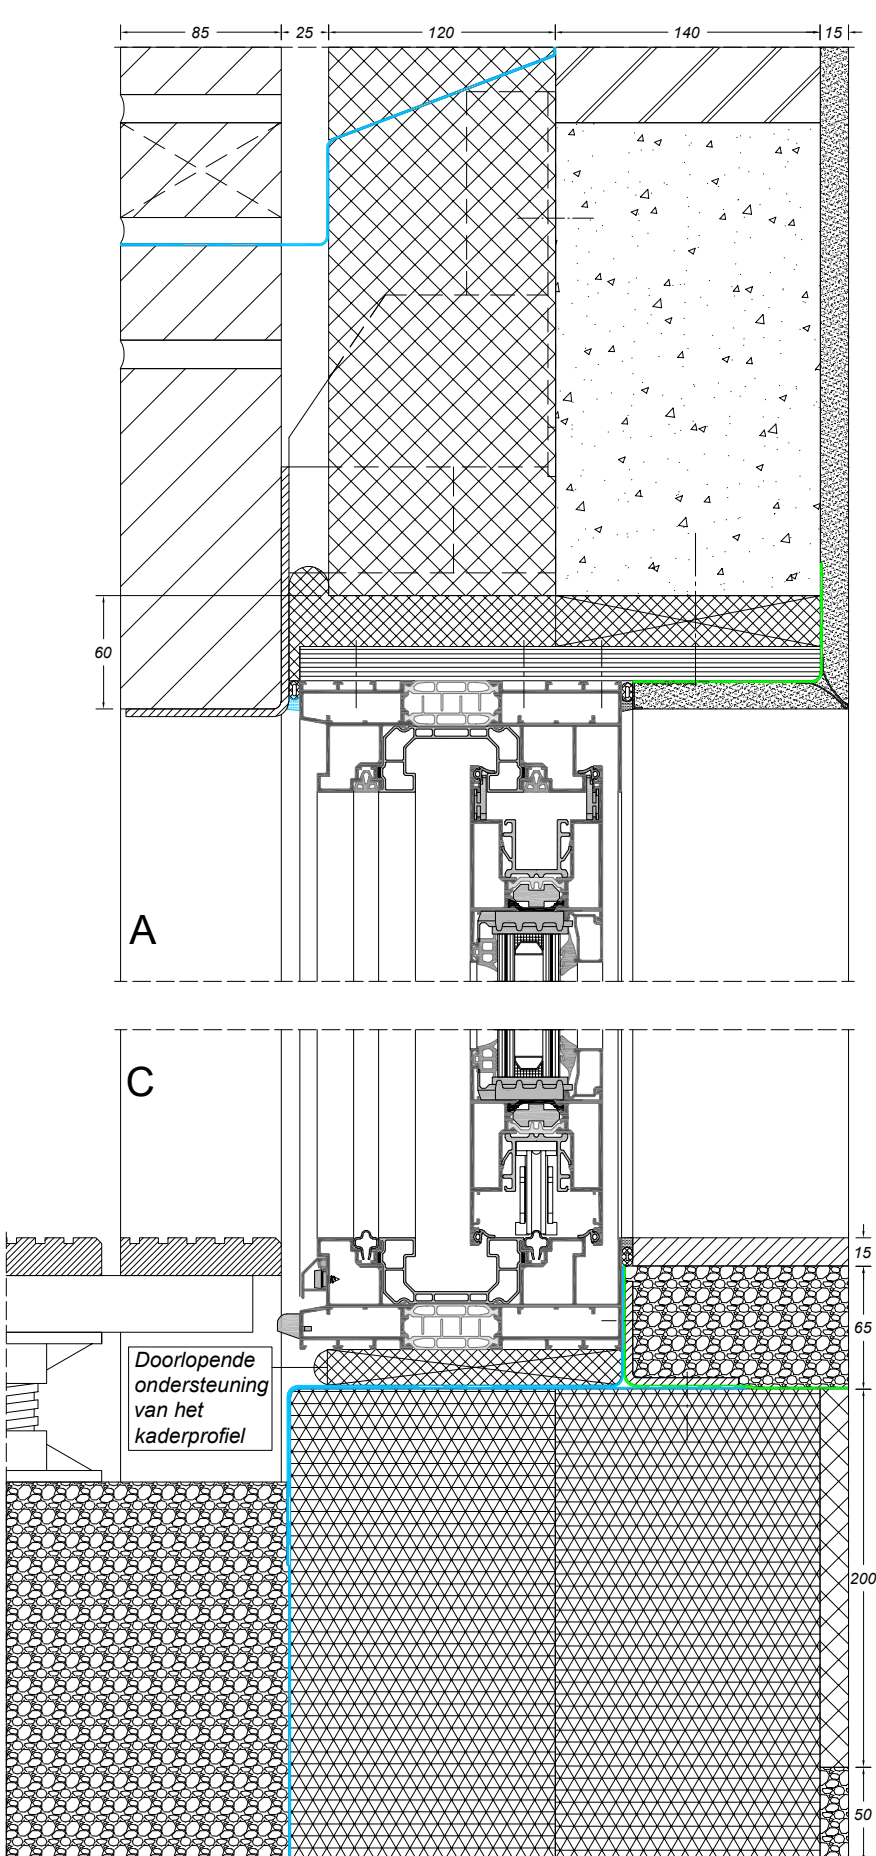

BOUWAANSLUITINGEN

CONFORT 160

sapa:

By  Hydro

BOUWAANSLUITINGEN

/ CONFORT 160

Bouwaansluiting met pleisterwerk

vanaf pagina 3

Bouwaansluiting met metselwerk

vanaf pagina 7

sapa:

By  Hydro

Zoek op www.sapatechnic.com
voor het DWG-formaat:
C160-BE-0200-03_06.dwg

Zoek op www.sapatechnic.com
voor het DWG-formaat:
C160-BE-0203-03_04.dwg

Zoek op www.sapatechnic.com
voor het DWG-formaat:
C160-BE-0203-03_05.dwg

Zoek op www.sapatechnic.com
voor het DWG-formaat:
C160-BE-0233-03_02.dwg

Zoek op www.sapatechnic.com
voor het DWG-formaat:
C160-BE-0000-03_02.dwg