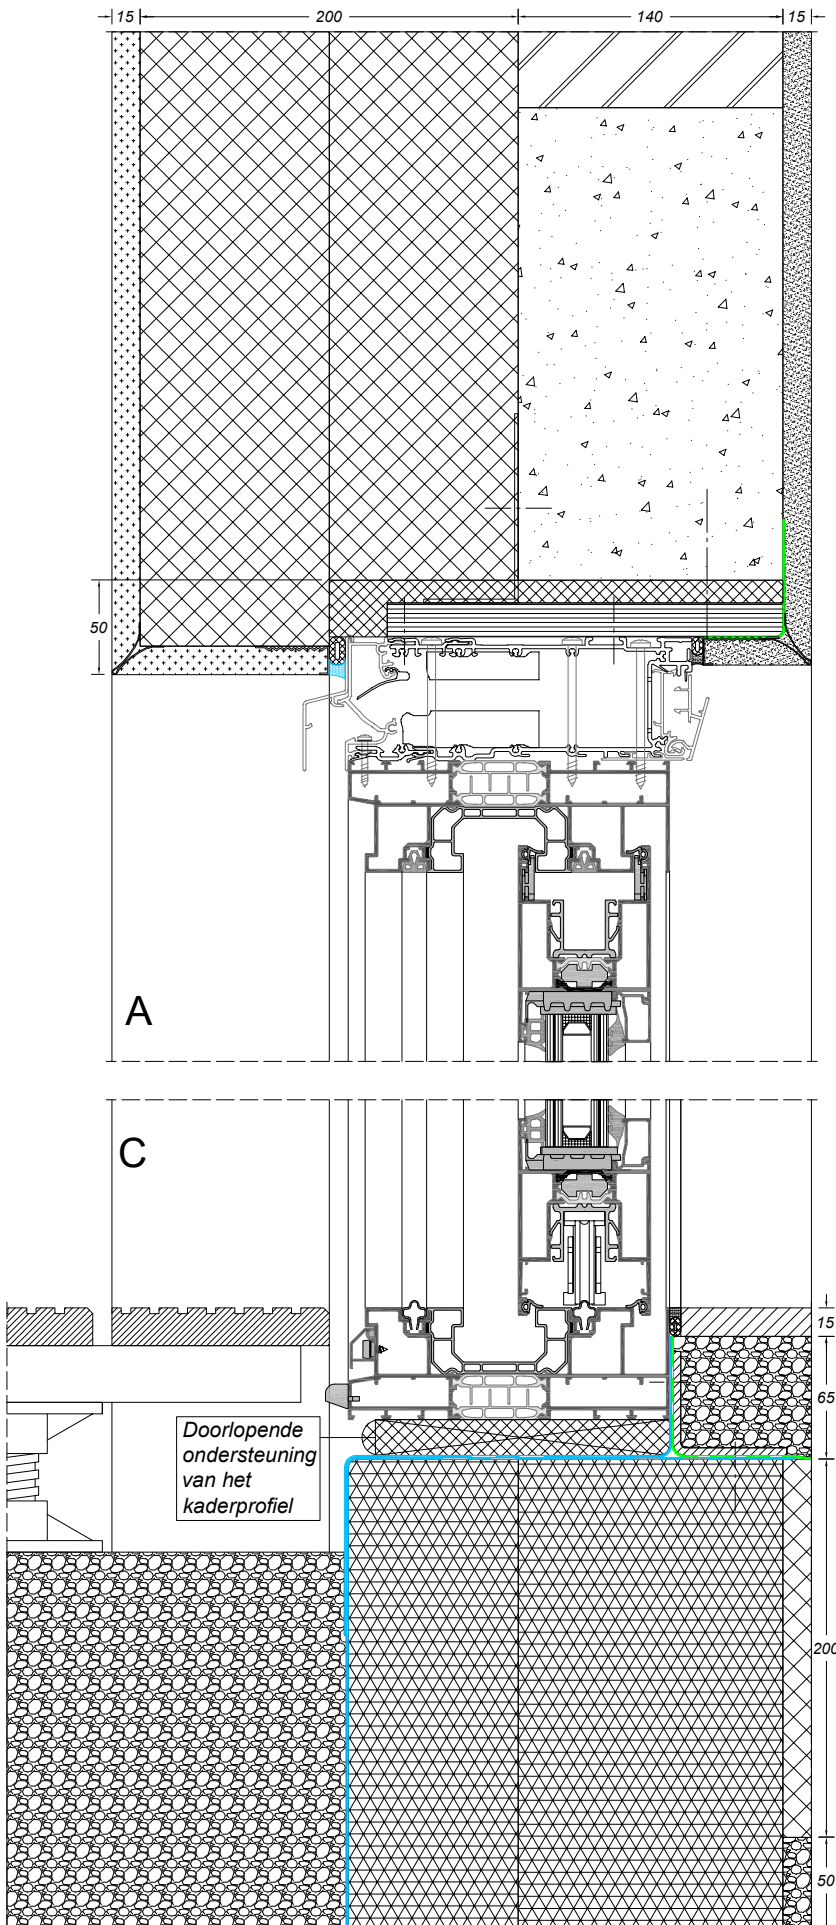

BOUWAANSLUITINGEN

CONFORT 160

sapa:

By  Hydro

BOUWAANSLUITINGEN

/ CONFORT 160

Bouwaansluiting met pleisterwerk

vanaf pagina 3

Bouwaansluiting met metselwerk

vanaf pagina 7

sapa:

By  Hydro

Zoek op www.sapatechnic.com
voor het DWG-formaat:
C160-BE-0200-03_06.dwg

Zoek op www.sapatechnic.com
voor het DWG-formaat:
C160-BE-0203-03_04.dwg

Zoek op www.sapatechnic.com
voor het DWG-formaat:
C160-BE-0203-03_05.dwg

Zoek op www.sapatechnic.com
voor het DWG-formaat:
C160-BE-0233-03_02.dwg

Zoek op www.sapatechnic.com
voor het DWG-formaat:
C160-BE-0000-03_02.dwg