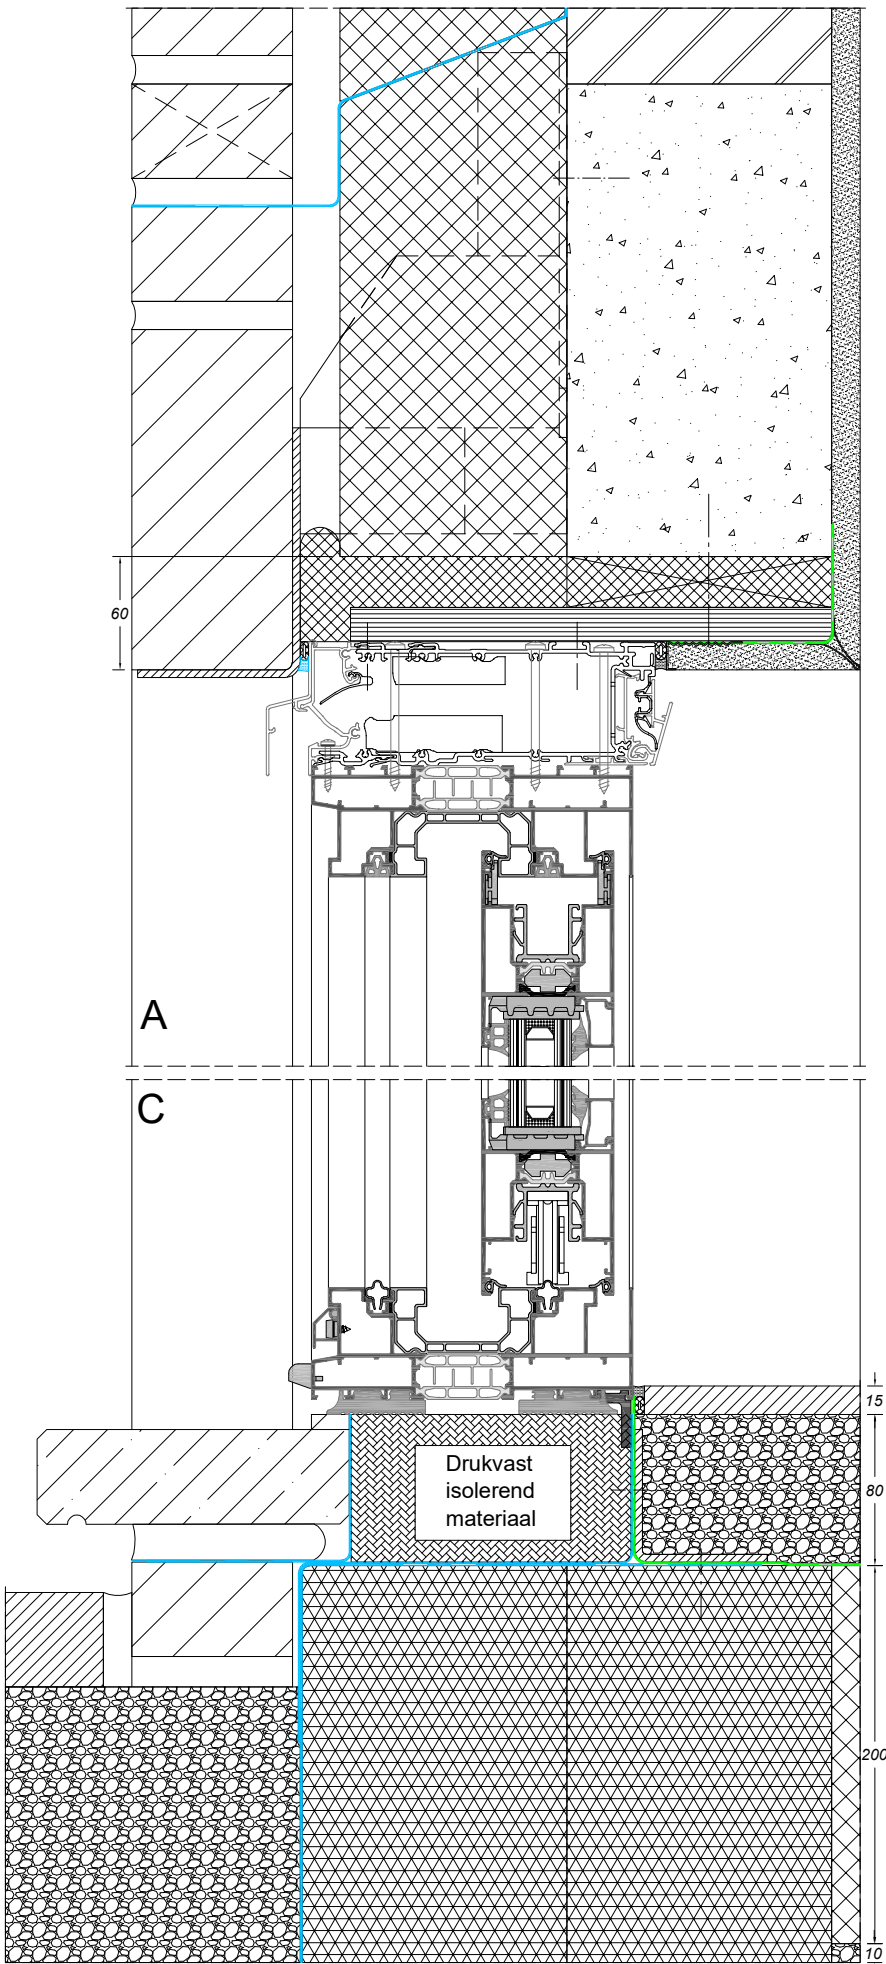

Zoek op www.sapatechnic.com
voor het DWG-formaat:
C160-BE-0030-03_04.dwg