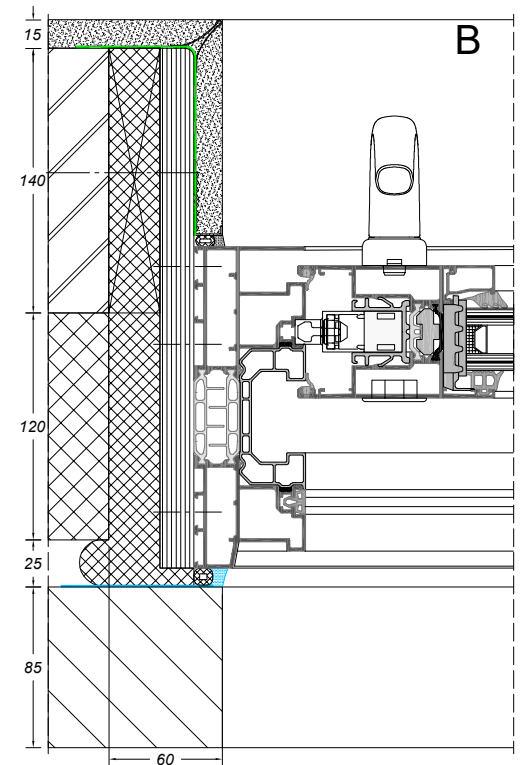

Zoek op www.sapatechnic.com
voor het DWG-formaat:
C160-BE-0000-03_02.dwg