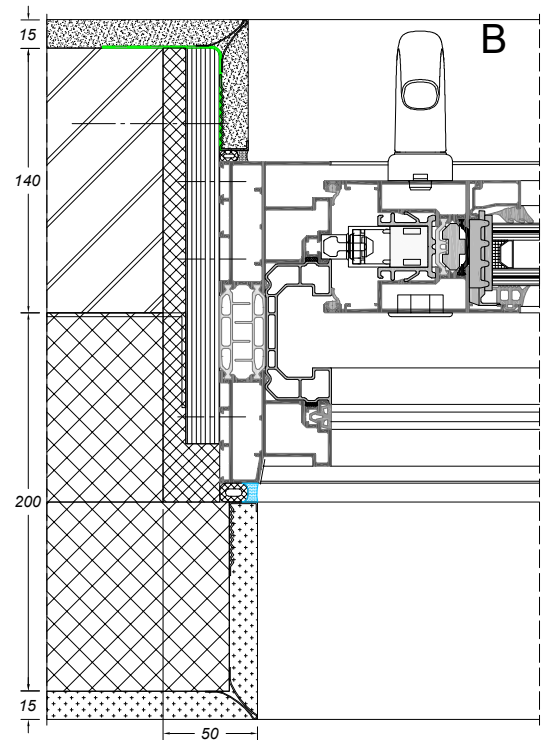

Zoek op www.sapatechnic.com
voor het DWG-formaat:
C160-BE-0233-03_02.dwg