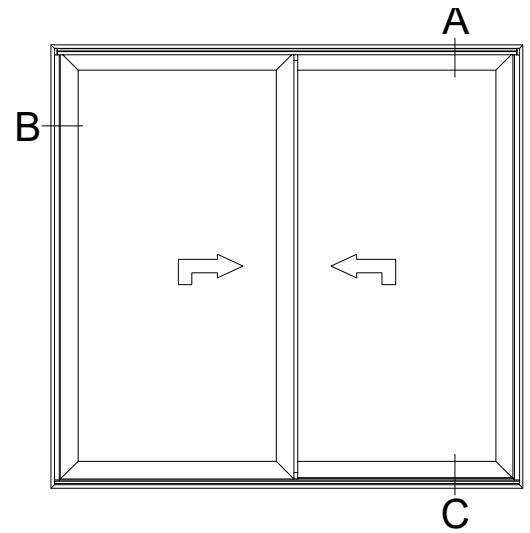

CONFORT 160

bouwaansluiting met metselwerk

sapa:

By Hydro

Zoek op www.sapatechnic.com
voor het DWG-formaat:
C160-BE-0033-03_03.dwg