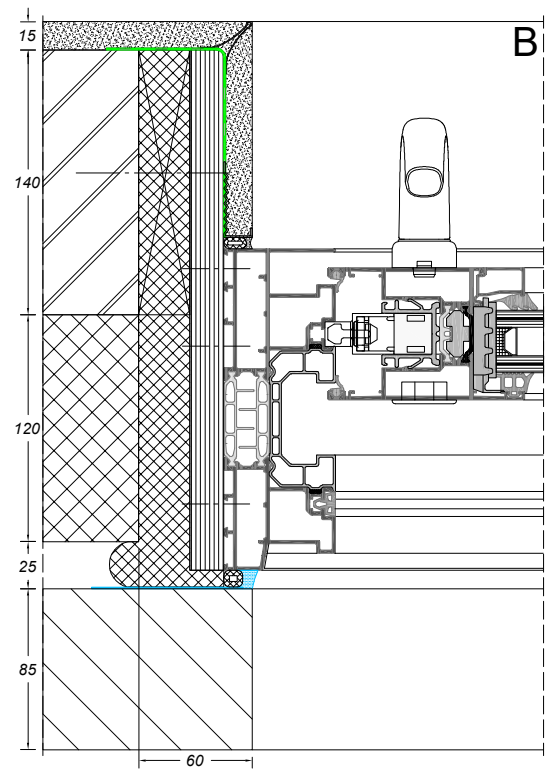

Zoek op www.sapatechnic.com
voor het DWG-formaat:
C160-BE-0003-03_01.dwg

Zoek op www.sapatechnic.com
voor het DWG-formaat:
C160-BE-0003-03_05.dwg

Zoek op www.sapatechnic.com
voor het DWG-formaat:
C160-BE-0030-03_04.dwg

CONFORT 160

bouwaansluiting met metselwerk

sapa:

By Hydro

Zoek op www.sapatechnic.com
voor het DWG-formaat:
C160-BE-0033-03_03.dwg