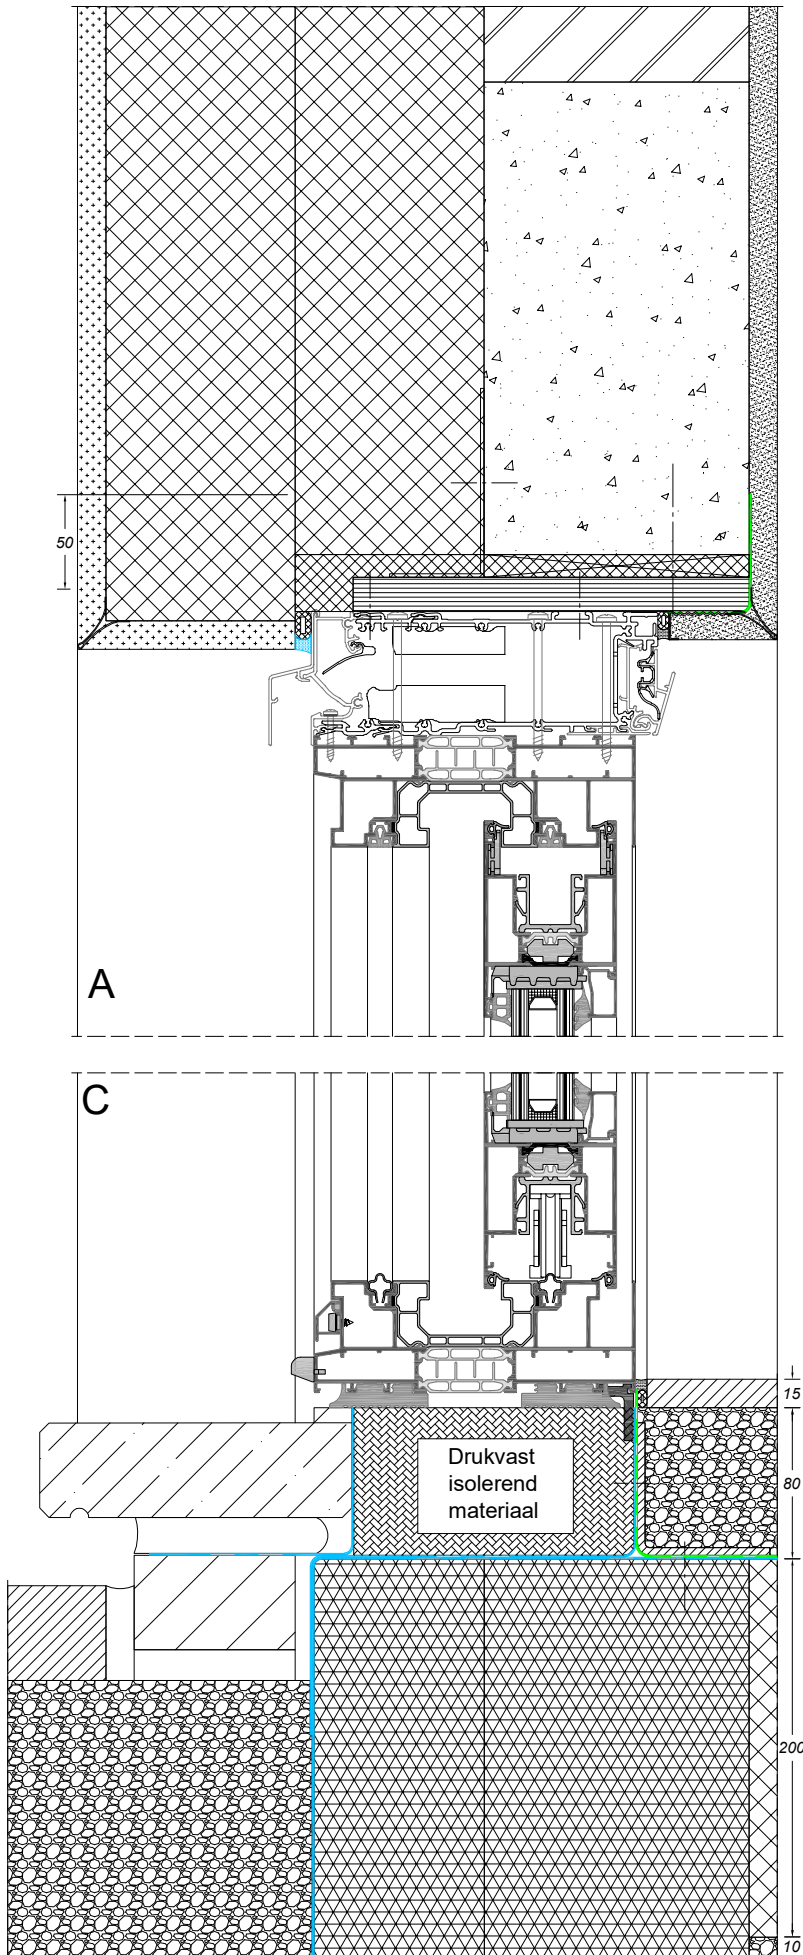

BOUWAANSLUITINGEN

CONFORT 160

sapa:

By  Hydro

BOUWAANSLUITINGEN

/ CONFORT 160

Bouwaansluiting met pleisterwerk

vanaf pagina 3

Bouwaansluiting met metselwerk

vanaf pagina 7

sapa:

By  Hydro

Zoek op www.sapatechnic.com
voor het DWG-formaat:
C160-BE-0200-03_06.dwg

Zoek op www.sapatechnic.com
voor het DWG-formaat:
C160-BE-0203-03_04.dwg

Zoek op www.sapatechnic.com
voor het DWG-formaat:
C160-BE-0203-03_05.dwg

Zoek op www.sapatechnic.com
voor het DWG-formaat:
C160-BE-0233-03_02.dwg

Zoek op www.sapatechnic.com
voor het DWG-formaat:
C160-BE-0000-03_02.dwg