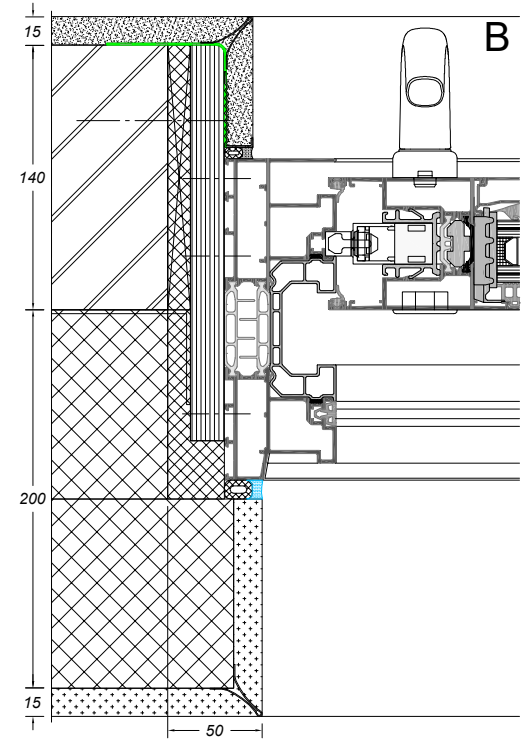

Bouwaansluiting met metselwerk

vanaf pagina 7

sapa:

By  Hydro

Zoek op www.sapatechnic.com
voor het DWG-formaat:
C160-BE-0200-03_06.dwg

Zoek op www.sapatechnic.com
voor het DWG-formaat:
C160-BE-0203-03_04.dwg