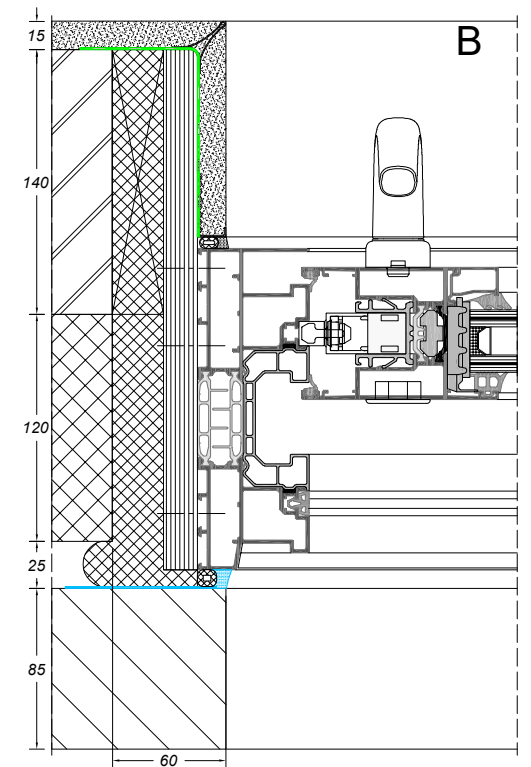

Zoek op www.sapatechnic.com
voor het DWG-formaat:
C160-BE-0003-03_01.dwg