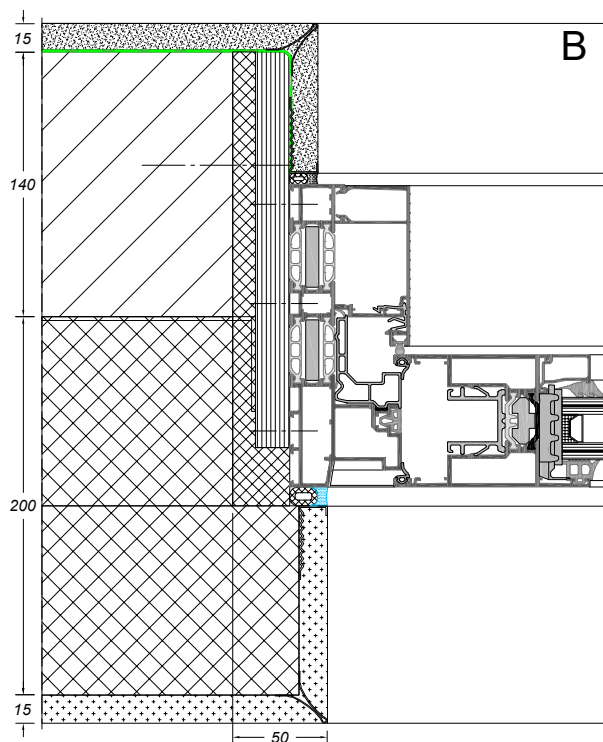

Bouwaansluiting met metselwerk

vanaf pagina 7

sapa:

By  Hydro

Zoek op www.sapatechnic.com
voor het DWG-formaat:
C160-BE-0200-03_06.dwg

Zoek op www.sapatechnic.com
voor het DWG-formaat:
C160-BE-0203-03_04.dwg