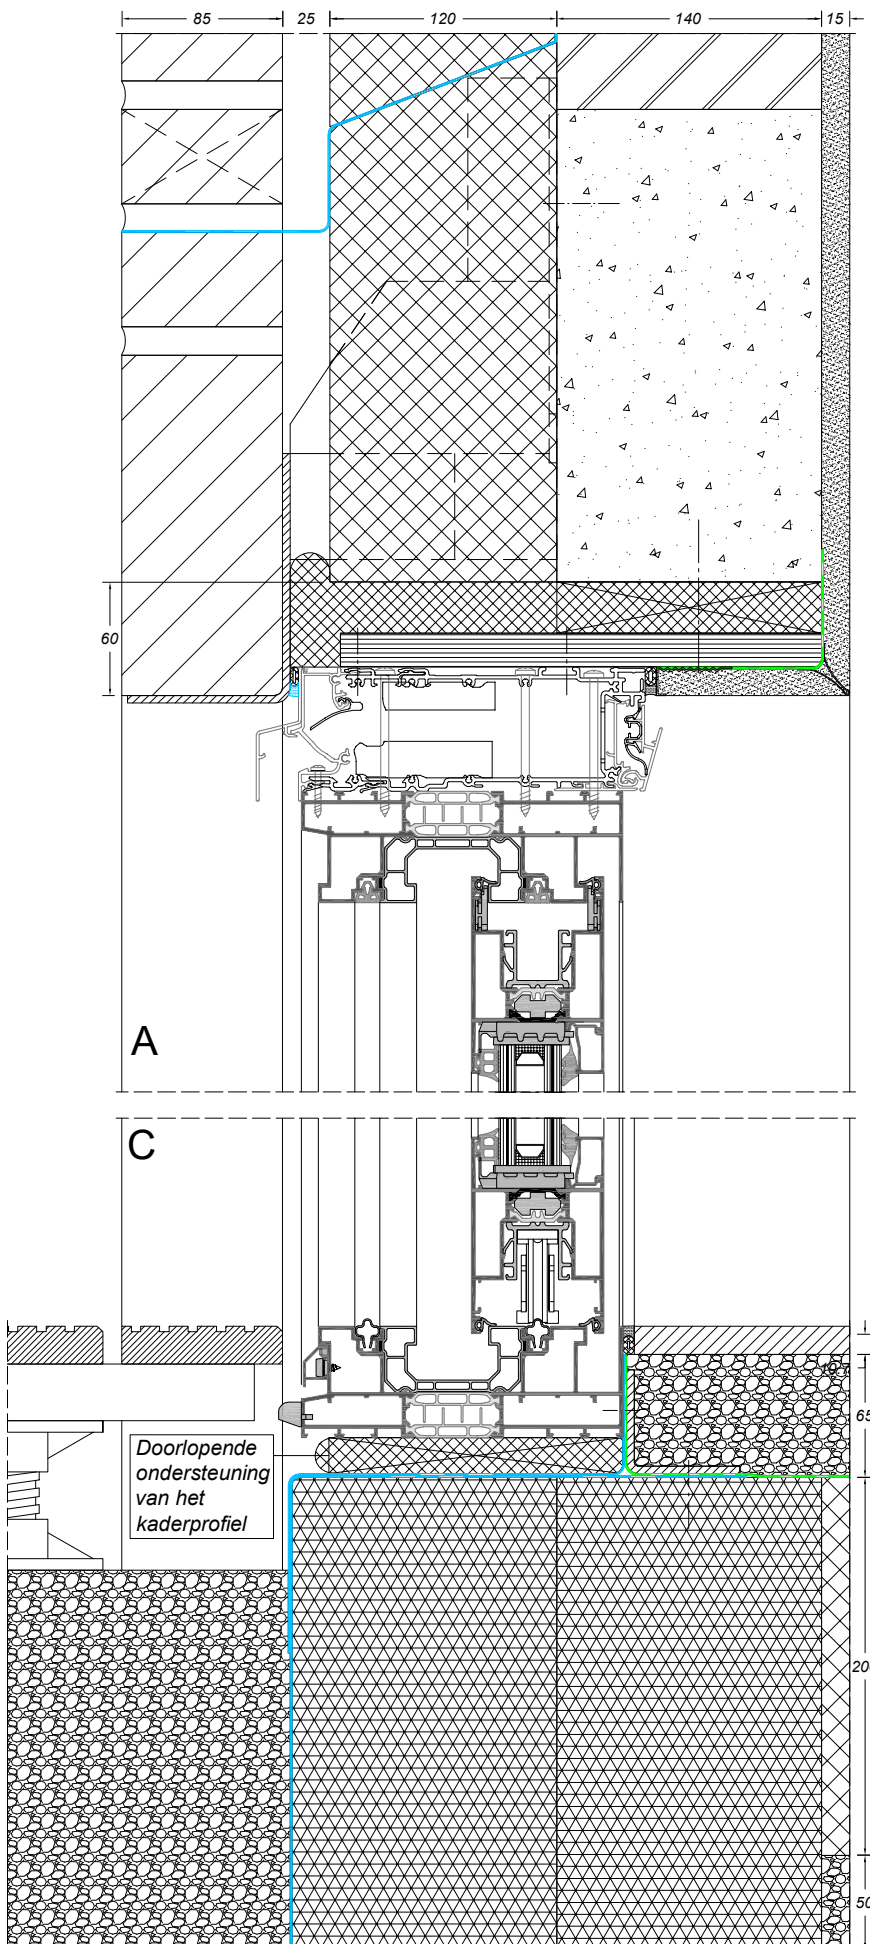

Bouwaansluiting met metselwerk

vanaf pagina 7

sapa:

By  Hydro

Zoek op www.sapatechnic.com
voor het DWG-formaat:
C160-BE-0200-03_06.dwg

Zoek op www.sapatechnic.com
voor het DWG-formaat:
C160-BE-0203-03_04.dwg

Zoek op www.sapatechnic.com
voor het DWG-formaat:
C160-BE-0003-03_01.dwg

Zoek op www.sapatechnic.com
voor het DWG-formaat:
C160-BE-0003-03_05.dwg

Zoek op www.sapatechnic.com
voor het DWG-formaat:
C160-BE-0030-03_04.dwg

CONFORT 160

bouwaansluiting met metselwerk

sapa:

By Hydro

Zoek op www.sapatechnic.com
voor het DWG-formaat:
C160-BE-0033-03_03.dwg