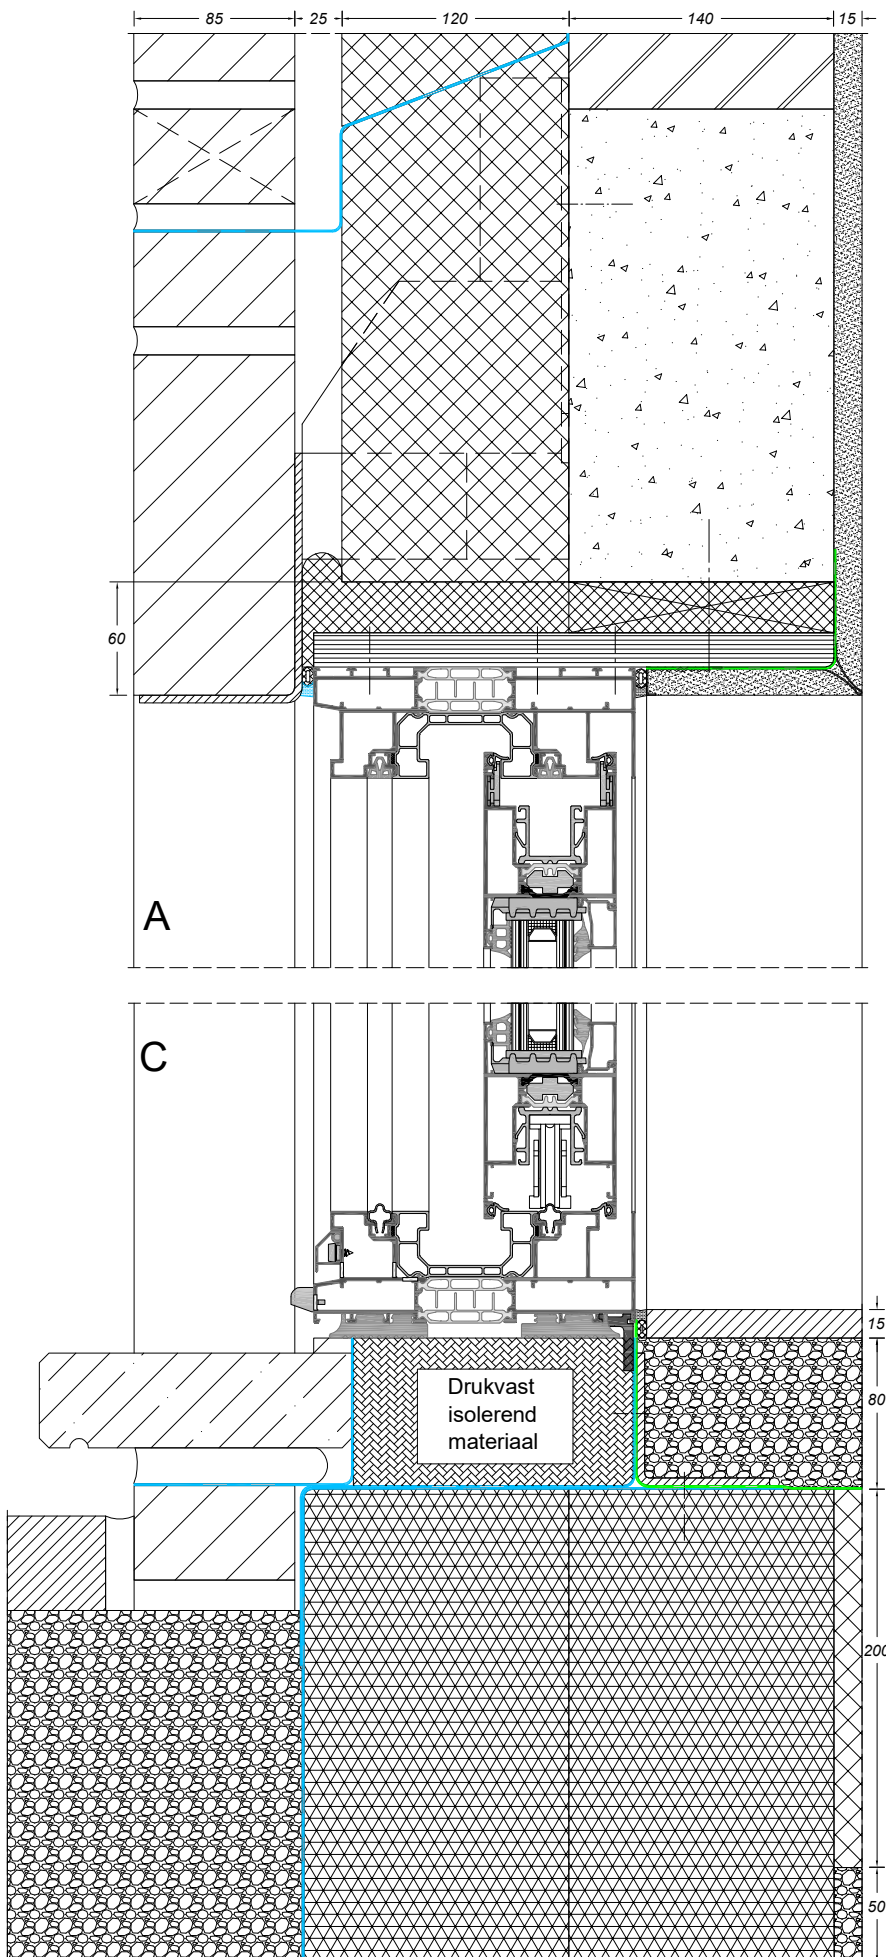

BOUWAANSLUITINGEN

CONFORT 160

sapa:

By  Hydro

BOUWAANSLUITINGEN

/ CONFORT 160

Bouwaansluiting met pleisterwerk

vanaf pagina 3

Bouwaansluiting met metselwerk

vanaf pagina 7

sapa:

By  Hydro

Zoek op www.sapatechnic.com
voor het DWG-formaat:
C160-BE-0200-03_06.dwg

Zoek op www.sapatechnic.com
voor het DWG-formaat:
C160-BE-0203-03_04.dwg

Zoek op www.sapatechnic.com
voor het DWG-formaat:
C160-BE-0203-03_05.dwg

Zoek op www.sapatechnic.com
voor het DWG-formaat:
C160-BE-0233-03_02.dwg

Zoek op www.sapatechnic.com
voor het DWG-formaat:
C160-BE-0000-03_02.dwg