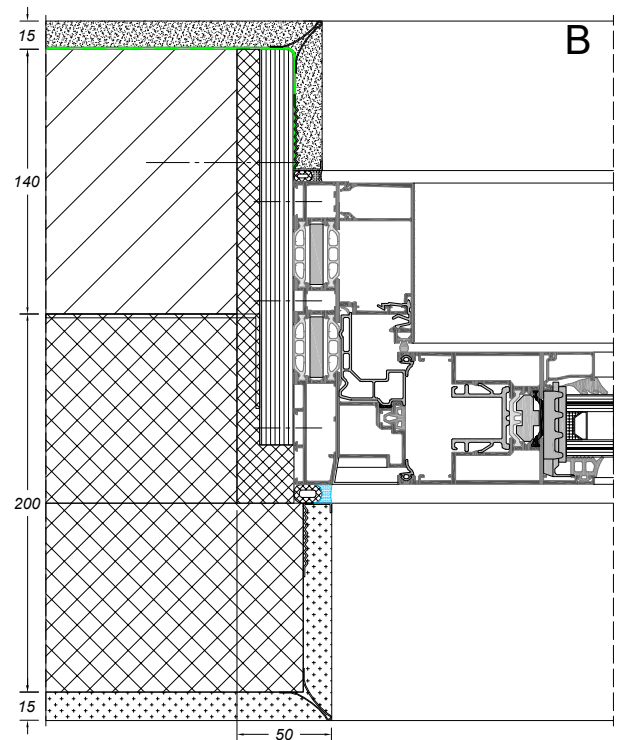

Bouwaansluiting met metselwerk

vanaf pagina 7

sapa:

By  Hydro

Zoek op www.sapatechnic.com
voor het DWG-formaat:
C160-BE-0200-03_06.dwg

Zoek op www.sapatechnic.com
voor het DWG-formaat:
C160-BE-0203-03_04.dwg