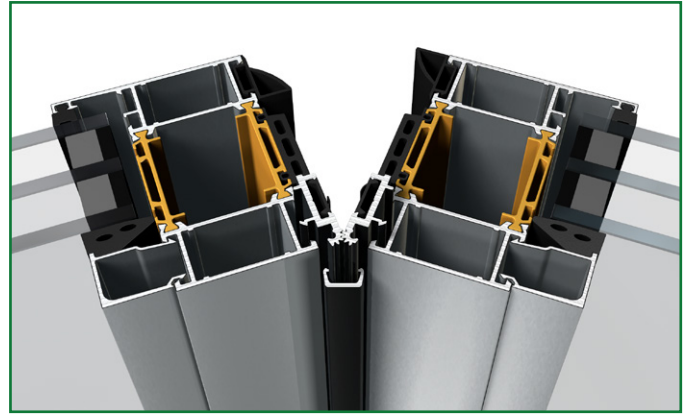

FOLDEVINDUSDØR

SAPA 1086 FD

HØYISOLERT FOLDEVINDUSDØR MED LAV U-VERDI

Foldevindusdør 1086 FD er basert på en velprøvd og stabil konstruksjon med 86 mm dype profiler som gir mulighet for store åpninger med inntil 7 foldbare dørblader. De integrerte hengslene og skjulte beslagene gir et stilrent design.

Ytelser

- SAPA 1086 FD finnes i utad- eller innadslående utførelse og er basert på en stabil konstruksjon med 86 mm dype profiler.
- Grunnisoleret med 42 mm glassfiberarmert polyamid for en lav U-verdi.
- Mulighet for store åpninger med inntil 7 foldbare dørblader.
- Eksklusiv integrert hengselfunksjon.
- Fals for glass og fylling 20–56 (64) mm.
- Maks bredde på dørblad: 1100 mm.
- Maks høyde på dørblad: 2750 mm.
- Maks vekt på dørblad: 100 kg.

Utførelse

- Som 3-, 4-, 5-, 6- eller 7-delt, innad- eller utadslående.
- Velg mellom tre forskjellige terskelalternativer.
- Integrert hengselfunksjon og skjulte beslag.

Lavt karbonavtrykk

SAPAs produkter er produsert med aluminium med lavt karbonavtrykk. I hele vårt produktsortiment benyttes legeringene Hydro CIRCAL og Hydro REDUXA. Hydro CIRCAL produseres av minst 75% resirkulert aluminium fra forbrukerskrapp, eks. fra fasader og vinduer demontert fra bygninger. Hydro REDUXA er aluminium produsert med fornybar energi. Les mer på www.sapa.no

sapa:

By  Hydro

Ekklusivt fra Sapa

Som eksperter på aluminiumprofiler har vi designet en smart og "usynlig" hengselfunksjonen integrert profilen.

Kombinasjonsmuligheter

Karmyttermål med høy terskel: Høyde = maks 2785 mm
Fri høyde med høy terskel: Karmyttermål – 138 mm