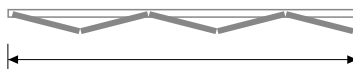

sapa:

By  Hydro

Ekklusivt fra Sapa

Som eksperter på aluminiumprofiler har vi designet en smart og "usynlig" hengselfunksjonen integrert profilen.

Kombinasjonsmuligheter

Karmyttermål med høy terskel: Høyde = maks 2785 mm
Fri høyde med høy terskel: Karmyttermål – 138 mm

Karmyttermål (KYM):
 Maks bredde 3508 mm
Fri lysåpning (bredde):
 KYM – 487 mm

Karmyttermål (KYM):
 Maks bredde 5734 mm
Fri lysåpning (bredde):
 KYM – 696 mm

Karmyttermål (KYM):
 Maks bredde 6600 mm
Fri lysåpning (bredde):
 KYM – 905 mm