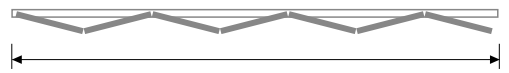

sapa:

By  Hydro

Ekklusivt fra Sapa

Som eksperter på aluminiumprofiler har vi designet en smart og "usynlig" hengselfunksjonen integrert profilen.

Kombinasjonsmuligheter

Karmyttermål med høy terskel: Høyde = maks 2785 mm
Fri høyde med høy terskel: Karmyttermål – 138 mm

Karmyttermål (KYM):
 Maks bredde 3508 mm
Fri lysåpning (bredde):
 KYM – 487 mm

Karmyttermål (KYM):
 Maks bredde 5734 mm
Fri lysåpning (bredde):
 KYM – 696 mm

Karmyttermål (KYM):
 Maks bredde 6600 mm
Fri lysåpning (bredde):
 KYM – 905 mm