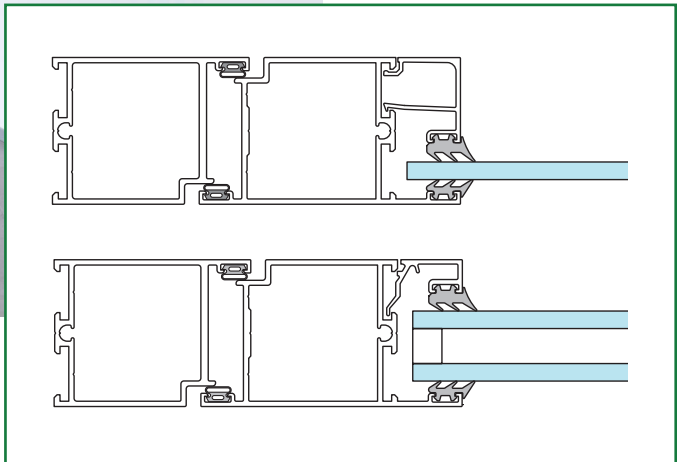

DÖRR

SAPA 2050

OISOLERAT DÖRRSYSTEM
FÖR INTERIÖRT BRUK

SAPA dörr 2050 passar utmärkt till interiöra lösningar eller områden utan krav på isolering.

Prestanda

- SAPA dörr 2050 är ett oisolerat dörrsystem för interiört bruk.
- Profildjup på 50 mm.
- Yttre glaslist är integrerad i profilen för asymmetriskt placerat glas (standard).
- Finns även med designglaslister och centriskt placerat glas.
- Dörrbladsprofiler finns för smal- och modulås samt med klämfri bakkant.
- Vikdörr 75 kg per dörrblad, 1 x 2,5 meter maxstorlek för dörrblad (vår rekommendation).
- Dörrarna kan anslutas till vårt system för glasväggar och glaspartier Sapa 3050.

Utföranden: enkeldörrar, pardörrar, mötesdörrar, vik- och skjutdörrar med eller utan sido- och överljus beroende på val av glaslister

Designval: smal- och modulprofil, integrerad glaslist, tre olika designglaslister

Glastjocklek: 3–33 mm för integrerad glaslist, 5–10 mm för designglaslist

Säkerhet: kan fås med klämfri bakkant

sapa:

By  Hydro

Hydro Building Systems Sweden AB
Metallvägen
574 81 Vetlanda
www.sapa.se

sapa: